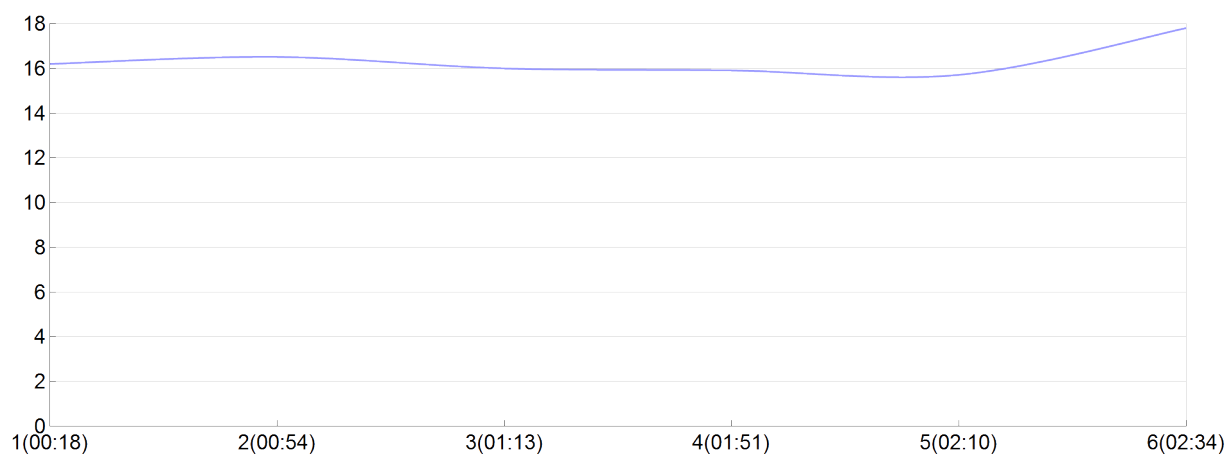

Ekiden de l'agglomération de Brive

BLTri1(H.BABO, P.CAZE, P.GUZZ, P.LARR, S.LERO, T.UGUE) mas

Rang 3 Distance 42 195 Nb tours 6 meilleur temps 00:18:28 Dernier 0

Place	Nb tours	Temps	Distance	Temps au	Dist. tour	Vit. au tour	Dos	Coureur
5	1	00:18:28	5 000	00:18:28	5 000	16,20	601	P.LARRIBE
3	2	00:54:42	15 000	00:36:14	10 000	16,50	602	P.CAZENAVE
3	3	01:13:26	20 000	00:18:44	5 000	16,00	603	P.GUZZONATO
3	4	01:51:08	30 000	00:37:42	10 000	15,90	604	S.LEROY
3	5	02:10:14	35 000	00:19:06	5 000	15,70	605	T.UGUEN
3	6	02:34:29	42 195	00:24:15	7 195	17,80	606	H.BABORIER

Vitesse au tour

Place au tour