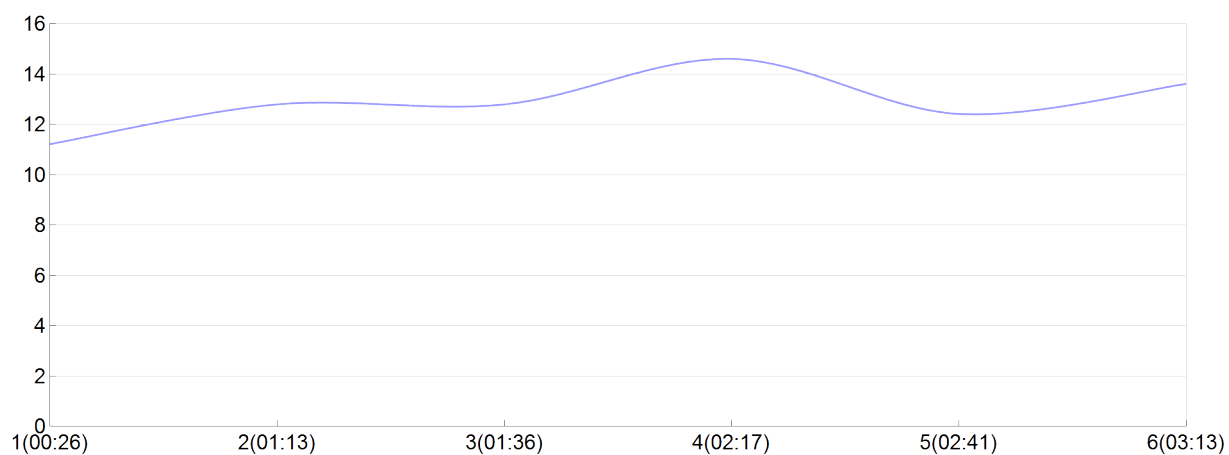

## Ekiden de l'agglomération de Brive

Les tamalous (D.BEIL, E.BERT, S.BERT, F.BEYS, A.LE V, D.LE V)

MAS

Rang 30 Distance 42 195 Nb tours 6 meilleur temps 00:23:17 Dernier 0

Place	Nb tours	Temps	Distance	Temps au	Dist. tour	Vit. au tour	Dos	Coureur
54	1	00:26:36	5 000	00:26:36	5 000	11,20	131	D.LE VEZU
50	2	01:13:11	15 000	00:46:35	10 000	12,80	132	E.BERTHUMEYRIE
42	3	01:36:28	20 000	00:23:17	5 000	12,80	133	D.BEILLOT
34	4	02:17:25	30 000	00:40:57	10 000	14,60	134	F.BEYSSAC
33	5	02:41:32	35 000	00:24:07	5 000	12,40	135	S.BERTHUMEYRIE
30	6	03:13:11	42 195	00:31:39	7 195	13,60	136	A.LE VEZU

Vitesse au tour

Place au tour