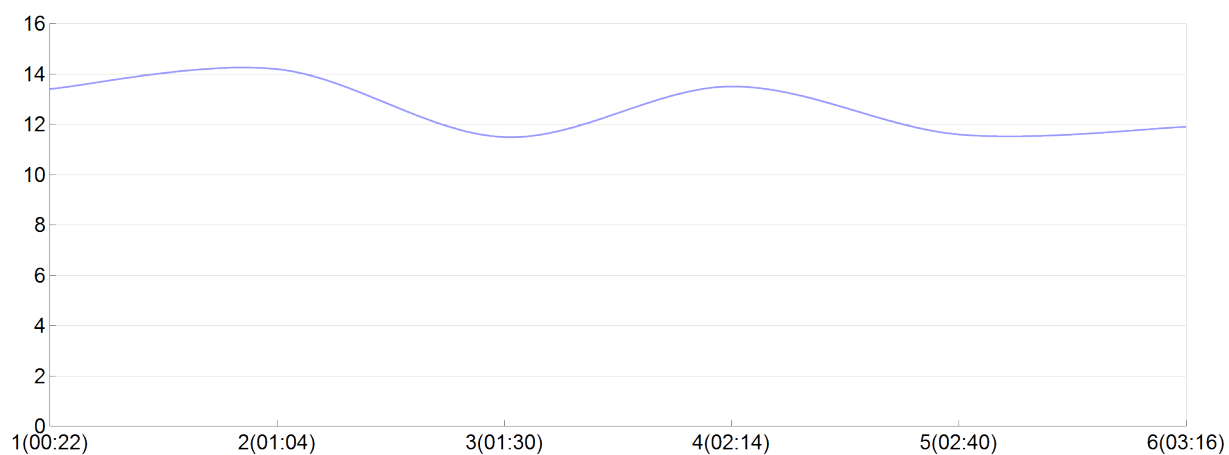

Ekiden de l'agglomération de Brive

Timoth passionément(S.ANTR, R.BROC, A.FERN,
O.GARN, A.LASP, M.MARC)

mas

Rang 31 Distance 42 195 Nb tours 6 meilleur temps 00:22:16 Dernier 0

Place	Nb tours	Temps	Distance	Temps au	Dist. tour	Vit. au tour	Dos	Coureur
24	1	00:22:16	5 000	00:22:16	5 000	13,40	341	R.BROCARD
24	2	01:04:28	15 000	00:42:12	10 000	14,20	342	S.ANTRAIQUES
25	3	01:30:27	20 000	00:25:59	5 000	11,50	343	M.MARCEL
27	4	02:14:42	30 000	00:44:15	10 000	13,50	344	O.GARNIER
30	5	02:40:29	35 000	00:25:47	5 000	11,60	345	A.FERNANDES
31	6	03:16:29	42 195	00:36:00	7 195	11,90	346	A.LASPORTES

Vitesse au tour

Place au tour