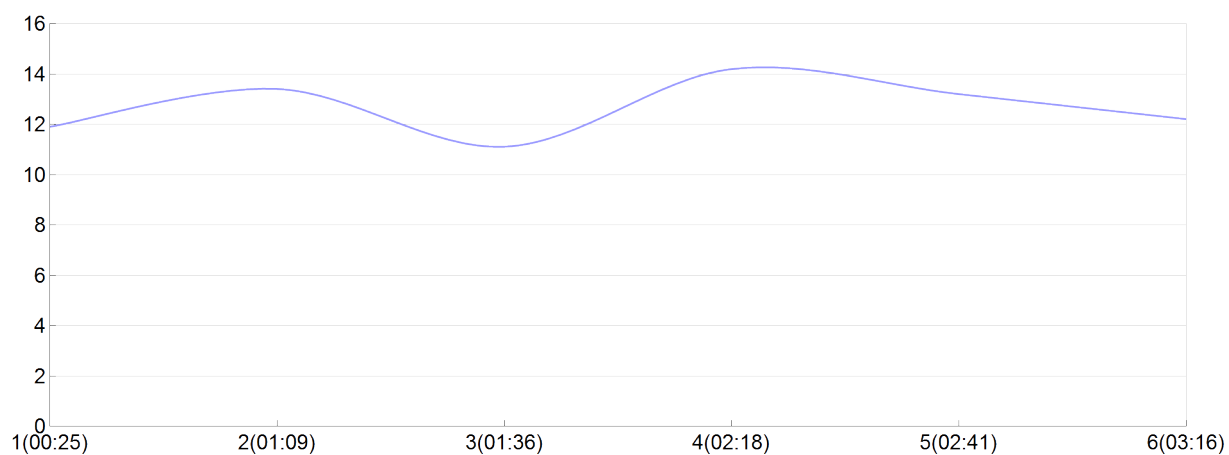

## Ekiden de l'agglomération de Brive

tribus du bloc(F.DIEM, P.DIEM, A.LASS, C.PHEL, I.PHEL, C.SANY)

mix

Rang 32 Distance 42 195 Nb tours 6 meilleur temps 00:22:42 Dernier 0

Place	Nb tours	Temps	Distance	Temps au	Dist. tour	Vit. au tour	Dos	Coureur
46	1	00:25:10	5 000	00:25:10	5 000	11,90	11	A.LASSALLE
37	2	01:09:46	15 000	00:44:36	10 000	13,40	12	P.DIEMONT
43	3	01:36:44	20 000	00:26:58	5 000	11,10	13	C.SANY
36	4	02:18:47	30 000	00:42:03	10 000	14,20	14	F.DIEMONT
32	5	02:41:29	35 000	00:22:42	5 000	13,20	15	C.PHELIZON
32	6	03:16:36	42 195	00:35:07	7 195	12,20	16	I.PHELIZON

Vitesse au tour

Place au tour