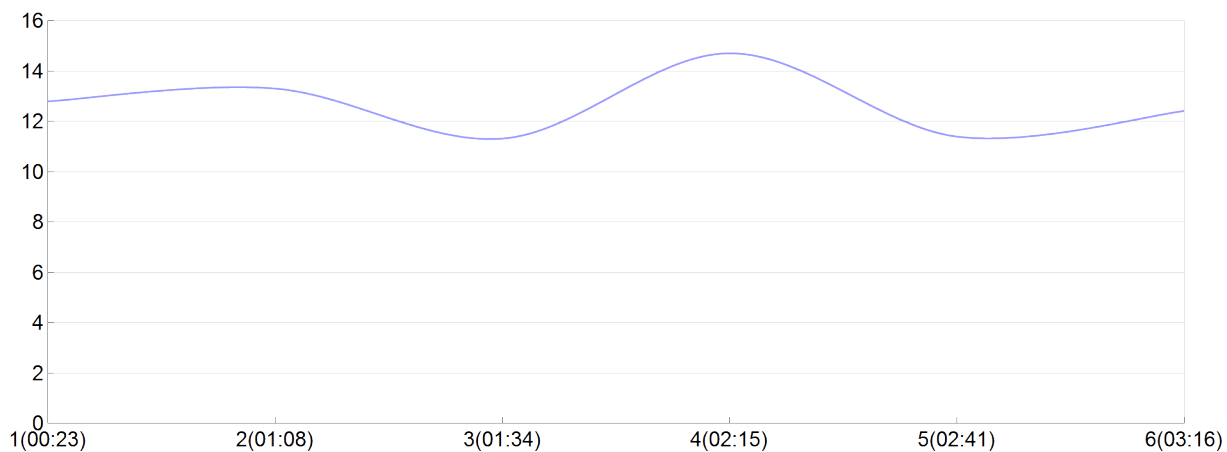

Ekiden de l'agglomération de Brive

DERNIERE MINUTE (J.BARR, A.RATH, M.RATH, E.SAGE, J.SAGE, F.VERG)

mix

Rang 33 Distance 42 195 Nb tours 6 meilleur temps 00:23:21 Dernier 0

Place	Nb tours	Temps	Distance	Temps au	Dist. tour	Vit. au tour	Dos	Coureur
31	1	00:23:21	5 000	00:23:21	5 000	12,80	+++	J.SAGEAU
33	2	01:08:27	15 000	00:45:06	10 000	13,30	+++	J.BARRY
34	3	01:34:55	20 000	00:26:28	5 000	11,30	+++	A.RATHONIE
33	4	02:15:42	30 000	00:40:47	10 000	14,70	+++	F.VERGNE
34	5	02:41:48	35 000	00:26:06	5 000	11,40	+++	M.RATHONIE BENONIE
33	6	03:16:37	42 195	00:34:49	7 195	12,40	+++	E.SAGEAU

Vitesse au tour

Place au tour