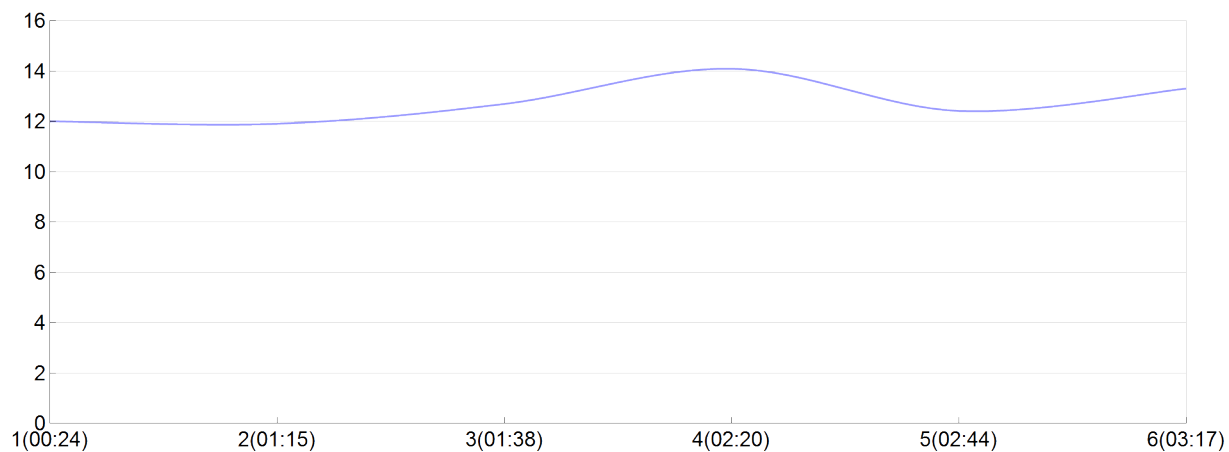

Ekiden de l'agglomération de Brive

Les Torpilles(P.CHAU, O.GOUE, M.MASS, E.MONI, M.ROSA, M.WATS) MAS

Rang 34 Distance 42 195 Nb tours 6 meilleur temps 00:23:34 Dernier 0

Place	Nb tours	Temps	Distance	Temps au	Dist. tour	Vit. au tour	Dos	Coureur
42	1	00:24:55	5 000	00:24:55	5 000	12,00	+++	M.ROSAR
56	2	01:15:03	15 000	00:50:08	10 000	11,90	+++	M.MASSIAS
49	3	01:38:37	20 000	00:23:34	5 000	12,70	+++	O.GOUERY
40	4	02:20:55	30 000	00:42:18	10 000	14,10	+++	P.CHAUMETON
37	5	02:44:56	35 000	00:24:01	5 000	12,40	+++	E.MONIEZ
34	6	03:17:12	42 195	00:32:16	7 195	13,30	+++	M.WATSON

Vitesse au tour

Place au tour