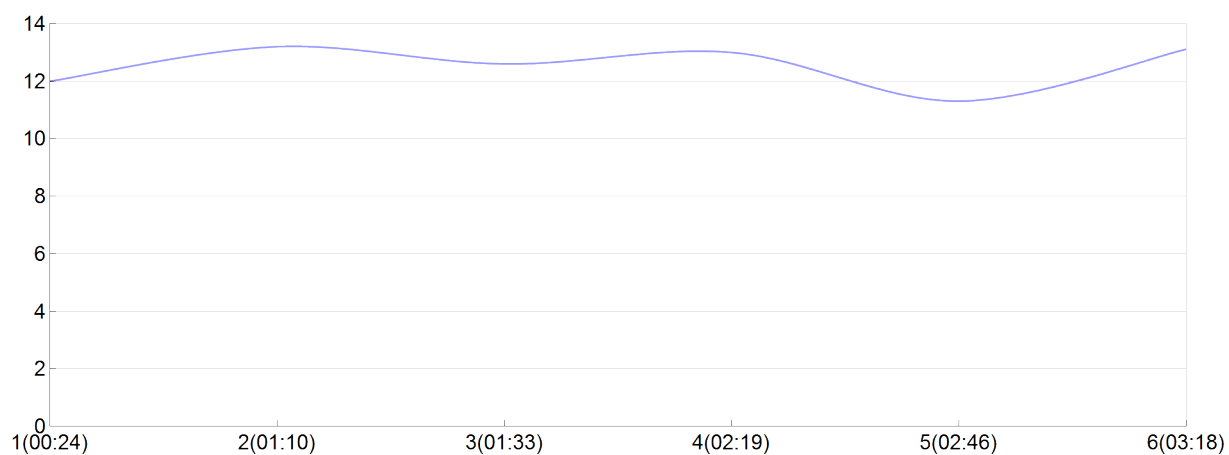

Ekiden de l'agglomération de Brive

SERVIX 1 (J.BEUZ, J.FERN, E.GAIL, J.GAIL, F.RUIZ, D.SOUL) mas

Rang 36 Distance 42 195 Nb tours 6 meilleur temps 00:23:47 Dernier 0

Place	Nb tours	Temps	Distance	Temps au	Dist. tour	Vit. au tour	Dos	Coureur
41	1	00:24:52	5 000	00:24:52	5 000	12,00	431	J.GAILLARD
39	2	01:10:06	15 000	00:45:14	10 000	13,20	432	E.GAILLARD
33	3	01:33:53	20 000	00:23:47	5 000	12,60	433	J.BEUZVILLE
37	4	02:19:48	30 000	00:45:55	10 000	13,00	434	J.FERNANDES
39	5	02:46:10	35 000	00:26:22	5 000	11,30	435	F.RUIZ
36	6	03:18:56	42 195	00:32:46	7 195	13,10	436	D.SOULADIE

Vitesse au tour

Place au tour