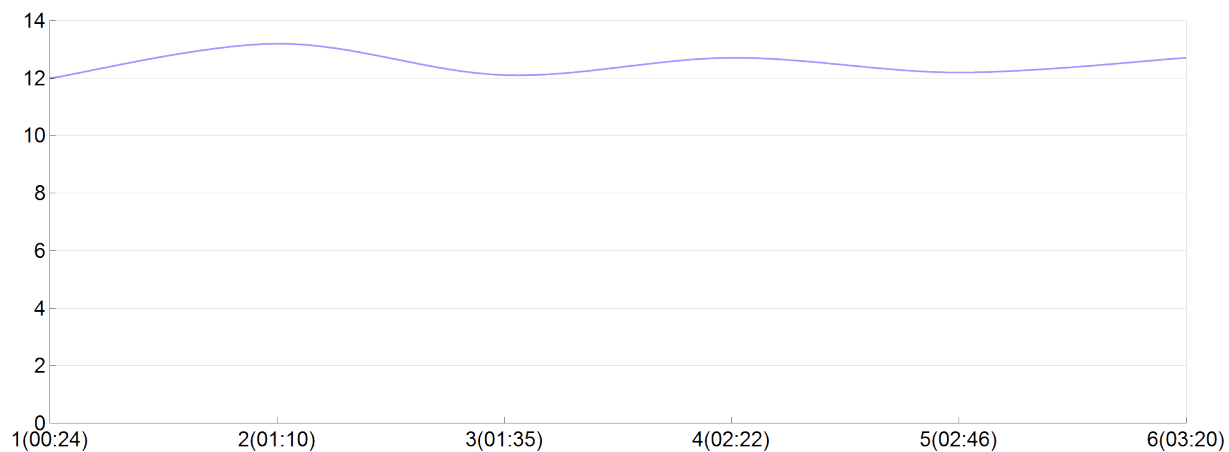

## Ekiden de l'agglomération de Brive

Casse croûte 19(O.BOUÏ, H.CLOW, L.DELA, V.RUE, A.VALE, C.VALE) mix

Rang 37 Distance 42 195 Nb tours 6 meilleur temps 00:24:28 Dernier 0

Place	Nb tours	Temps	Distance	Temps au	Dist. tour	Vit. au tour	Dos	Coureur
43	1	00:24:55	5 000	00:24:55	5 000	12,00	31	C.VALETTE
41	2	01:10:18	15 000	00:45:23	10 000	13,20	32	O.BOUÏSSOU
36	3	01:35:06	20 000	00:24:48	5 000	12,10	33	V.RUE
41	4	02:22:00	30 000	00:46:54	10 000	12,70	34	H.CLOWEZ
40	5	02:46:28	35 000	00:24:28	5 000	12,20	35	A.VALETTE
37	6	03:20:24	42 195	00:33:56	7 195	12,70	36	L.DELAÏZE

Vitesse au tour

Place au tour