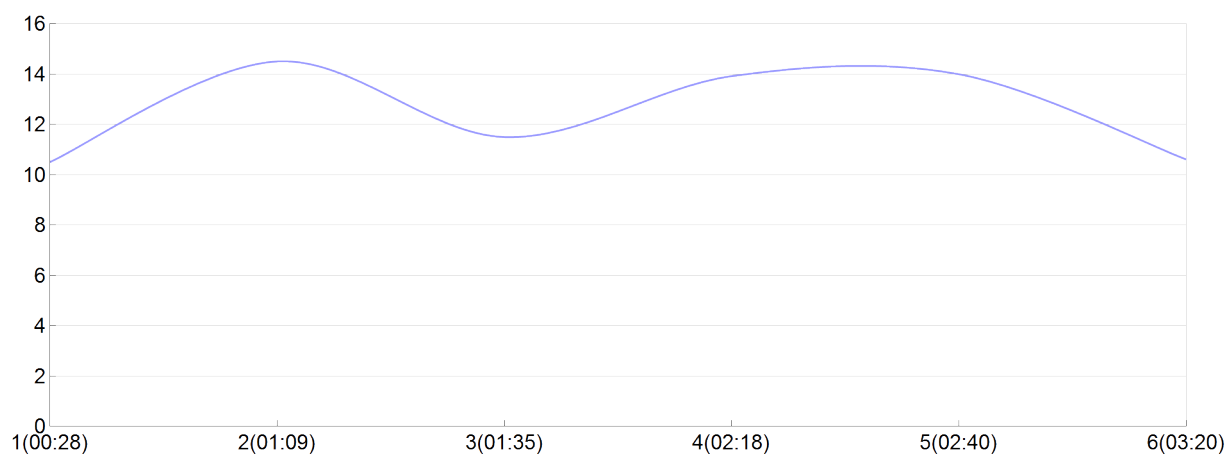

Ekiden de l'agglomération de Brive

LECLERC Brive(S.CELI, D.CHAR, C.COEH,
Y.PASC, S.RIEG, M.VERG)

mix

Rang 38 Distance 42 195 Nb tours 6 meilleur temps 00:21:18 Dernier 0

| Place | Nb tours | Temps | Distance | Temps au | Dist. tour | Vit. au tour | Dos | Coureur |
|-------|----------|----------|----------|----------|------------|--------------|-----|--------------|
| 62 | 1 | 00:28:31 | 5 000 | 00:28:31 | 5 000 | 10,50 | 641 | C.COEHLO |
| 38 | 2 | 01:09:48 | 15 000 | 00:41:17 | 10 000 | 14,50 | 642 | D.CHARBONNEL |
| 40 | 3 | 01:35:45 | 20 000 | 00:25:57 | 5 000 | 11,50 | 643 | M.VERGNE |
| 35 | 4 | 02:18:46 | 30 000 | 00:43:01 | 10 000 | 13,90 | 644 | S.RIEGER |
| 29 | 5 | 02:40:04 | 35 000 | 00:21:18 | 5 000 | 14,00 | 645 | Y.PASCAL |
| 38 | 6 | 03:20:35 | 42 195 | 00:40:31 | 7 195 | 10,60 | 646 | S.CELINE |

Vitesse au tour

Place au tour