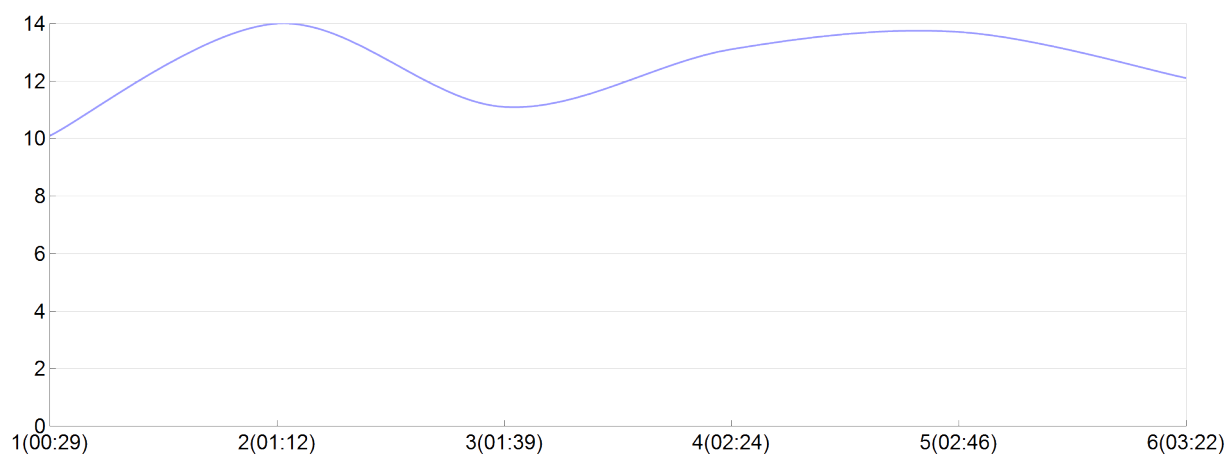

Ekiden de l'agglomération de Brive

MAIRIE DONZENAC(G.ALEX, M.DELO, P.LEYM,
E.MORI, F.MORI, F.VIDA)

MAS

Rang 39 Distance 42 195 Nb tours 6 meilleur temps 00:21:48 Dernier 0

Place	Nb tours	Temps	Distance	Temps au	Dist. tour	Vit. au tour	Dos	Coureur
66	1	00:29:37	5 000	00:29:37	5 000	10,10	161	F.VIDAL
47	2	01:12:22	15 000	00:42:45	10 000	14,00	162	F.MORISSET
53	3	01:39:11	20 000	00:26:49	5 000	11,10	163	E.MORISSET
47	4	02:24:42	30 000	00:45:31	10 000	13,10	164	G.ALEXANDRE
41	5	02:46:30	35 000	00:21:48	5 000	13,70	165	M.DELORD
39	6	03:22:07	42 195	00:35:37	7 195	12,10	166	P.LEYMARIE

Vitesse au tour

Place au tour