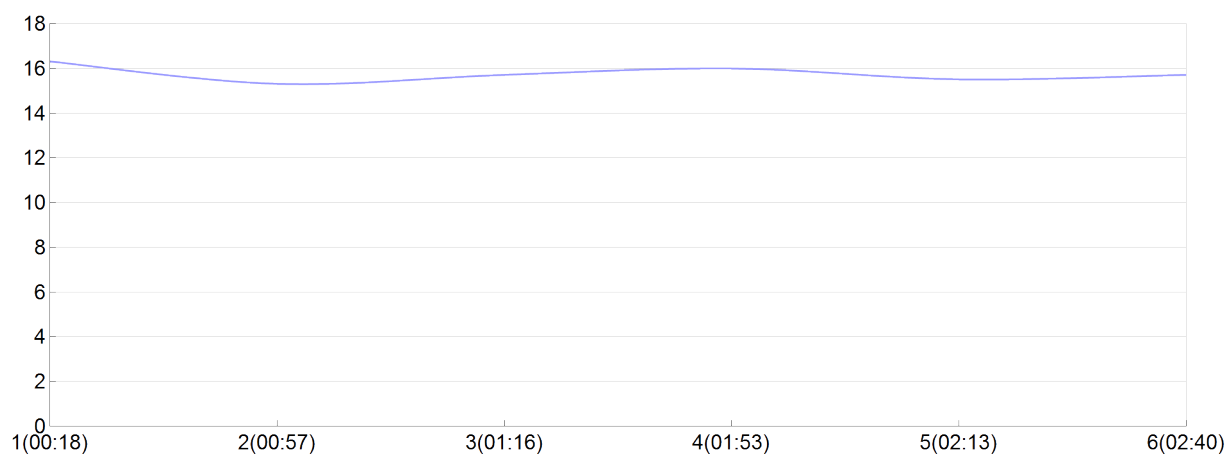

## Ekiden de l'agglomération de Brive

ASP snipers(J.COST, J.DELB, T.FOUI, C.LAVA,  
P.LAVA, C.WELD)

mas

Rang 4 Distance 42 195 Nb tours 6 meilleur temps 00:18:18 Dernier 0

Place	Nb tours	Temps	Distance	Temps au	Dist. tour	Vit. au tour	Dos	Coureur
4	1	00:18:18	5 000	00:18:18	5 000	16,30	211	C.LAVAL
5	2	00:57:28	15 000	00:39:10	10 000	15,30	212	J.COSTES
5	3	01:16:28	20 000	00:19:00	5 000	15,70	213	J.DELBARY
4	4	01:53:55	30 000	00:37:27	10 000	16,00	214	C.WELDIN
5	5	02:13:12	35 000	00:19:17	5 000	15,50	215	T.FOUILLADE
4	6	02:40:36	42 195	00:27:24	7 195	15,70	216	P.LAVAL

Vitesse au tour

Place au tour