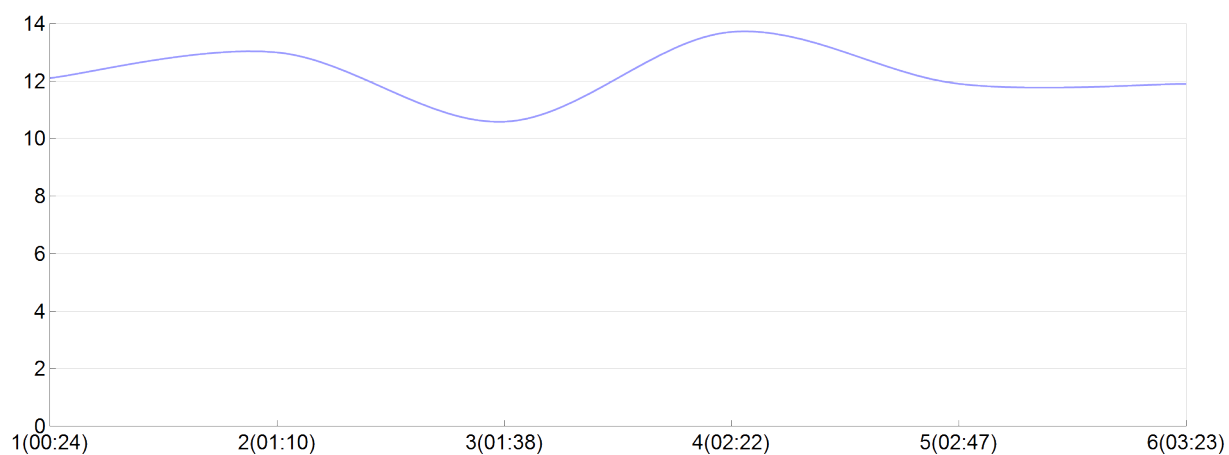

Ekiden de l'agglomération de Brive

Delon peinture(C.BARB, M.BARB, C.GAUT, K.MART, C.VERG, J.VERG) mas

Rang 40 Distance 42 195 Nb tours 6 meilleur temps 00:24:38 Dernier 0

Place	Nb tours	Temps	Distance	Temps au	Dist. tour	Vit. au tour	Dos	Coureur
38	1	00:24:38	5 000	00:24:38	5 000	12,10	+++	C.VERGNAUD
42	2	01:10:33	15 000	00:45:55	10 000	13,00	+++	K.MARTHON
50	3	01:38:42	20 000	00:28:09	5 000	10,60	+++	J.VERGNE
42	4	02:22:14	30 000	00:43:32	10 000	13,70	+++	C.BARBIER
43	5	02:47:20	35 000	00:25:06	5 000	11,90	+++	C.GAUT
40	6	03:23:23	42 195	00:36:03	7 195	11,90	+++	M.BARBIER

Vitesse au tour

Place au tour