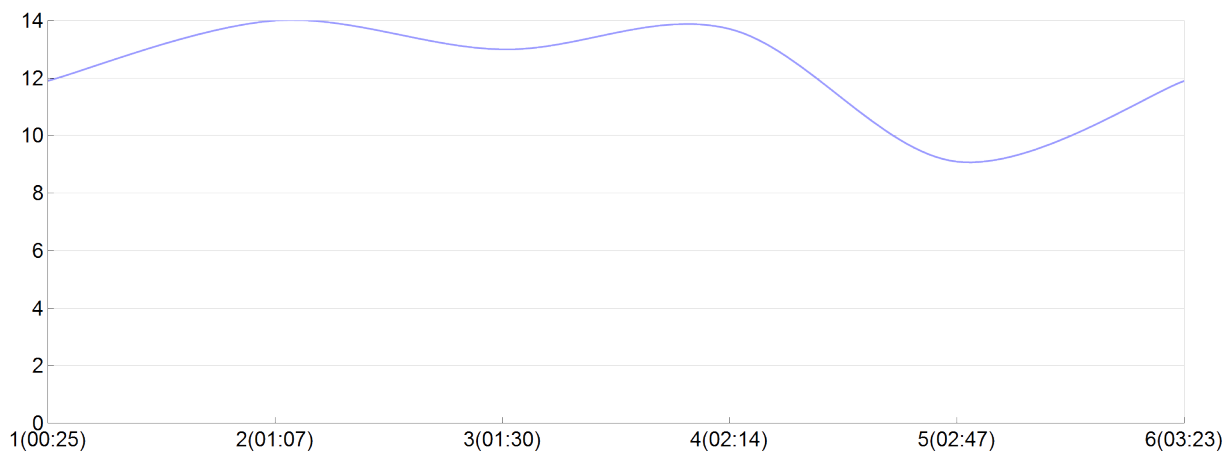

## Ekiden de l'agglomération de Brive

**KM 19 BRANCEILLES 8(C.ALME, A.CHAS, F.DECI, D.DE L, M.GOUD, M.RIBE)** mas

Rang 41 Distance 42 195 Nb tours 6 meilleur temps 00:23:02 Dernier 0

Place	Nb tours	Temps	Distance	Temps au	Dist. tour	Vit. au tour	Dos	Coureur
45	1	00:25:05	5 000	00:25:05	5 000	11,90	571	M.GOUDOUR
32	2	01:07:53	15 000	00:42:48	10 000	14,00	572	D.DE LOS RIOS
26	3	01:30:55	20 000	00:23:02	5 000	13,00	573	C.ALMEIDA
26	4	02:14:39	30 000	00:43:44	10 000	13,70	574	F.DECIEUX
44	5	02:47:29	35 000	00:32:50	5 000	9,10	575	M.RIBEIRO
41	6	03:23:31	42 195	00:36:02	7 195	11,90	576	A.CHASTRUSSE

Vitesse au tour

Place au tour