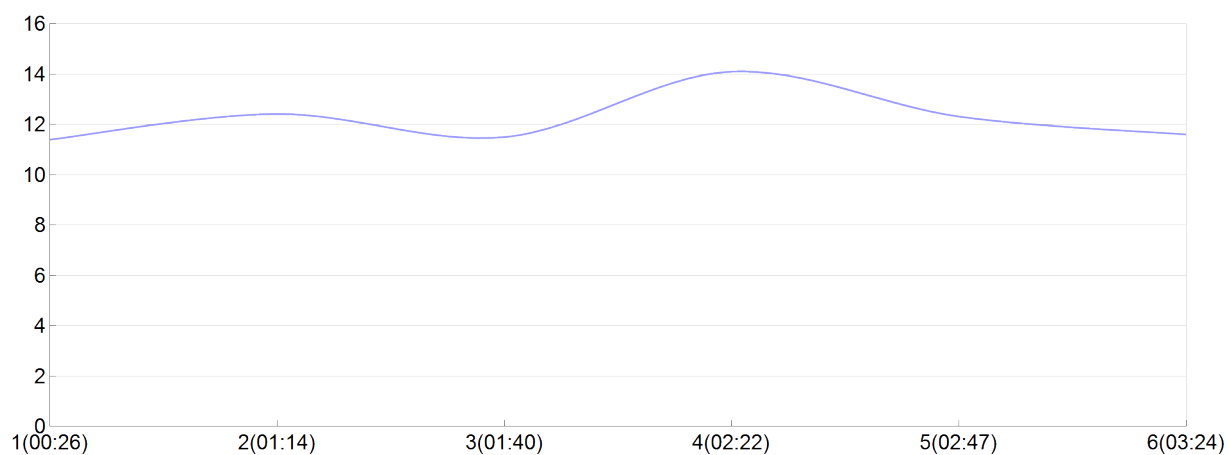

Ekiden de l'agglomération de Brive

Les Sprintboks (M.BRUS, J.CHAD, G.COUB, D.DELM, A.ORTA, F.PAQU)

MAS

Rang 42 Distance 42 195 Nb tours 6 meilleur temps 00:24:18 Dernier 0

Place	Nb tours	Temps	Distance	Temps au	Dist. tour	Vit. au tour	Dos	Coureur
52	1	00:26:14	5 000	00:26:14	5 000	11,40	671	A.ORTALO
52	2	01:14:23	15 000	00:48:09	10 000	12,40	672	J.CHADELAUD
58	3	01:40:24	20 000	00:26:01	5 000	11,50	673	M.BRUSACORAM
43	4	02:22:46	30 000	00:42:22	10 000	14,10	674	G.COUBRET
42	5	02:47:04	35 000	00:24:18	5 000	12,30	675	D.DELMAS
42	6	03:24:09	42 195	00:37:05	7 195	11,60	676	F.PAQUERIAU

Vitesse au tour

Place au tour