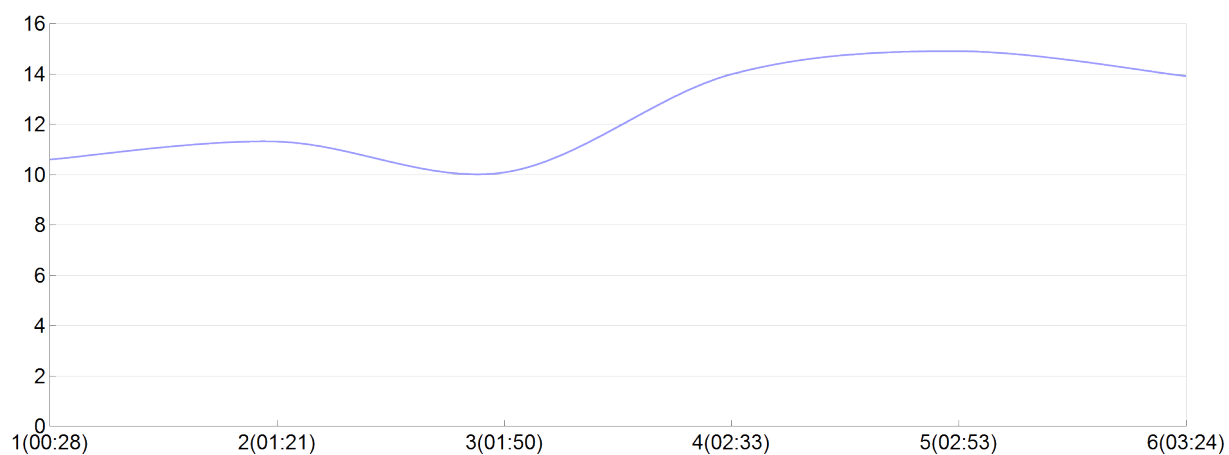

Ekiden de l'agglomération de Brive

cab&co(A.HART, C.HART, J.HART, M.HART,
M.SICA, T.SPIN)

mix

Rang 43 Distance 42 195 Nb tours 6 meilleur temps 00:20:07 Dernier 0

Place	Nb tours	Temps	Distance	Temps au	Dist. tour	Vit. au tour	Dos	Coureur
58	1	00:28:10	5 000	00:28:10	5 000	10,60	681	M.HARTMANN
71	2	01:21:12	15 000	00:53:02	10 000	11,30	682	C.HARTMANN
70	3	01:50:54	20 000	00:29:42	5 000	10,10	683	M.SICARD
64	4	02:33:36	30 000	00:42:42	10 000	14,00	684	J.HARTMANN
53	5	02:53:43	35 000	00:20:07	5 000	14,90	685	A.HARTMANN
43	6	03:24:36	42 195	00:30:53	7 195	13,90	686	T.SPINDLER

Vitesse au tour

Place au tour