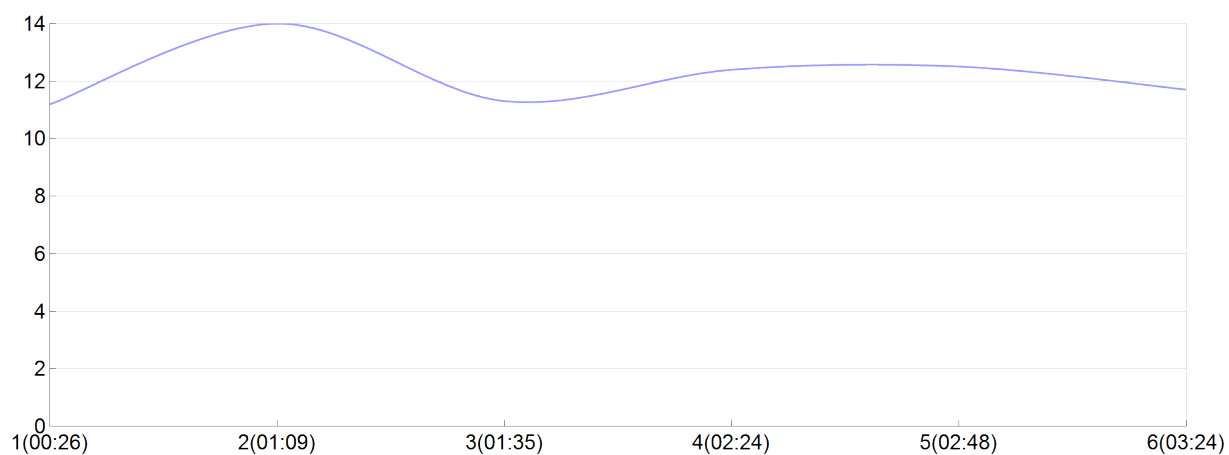

Ekiden de l'agglomération de Brive

La Ligue Contre le Cancer (F.BEL, P.CAIL, A.CIGO, P.JUBE, N.MOUL, P.SILV)

MAS

Rang 44 Distance 42 195 Nb tours 6 meilleur temps 00:23:58 Dernier 0

Place	Nb tours	Temps	Distance	Temps au	Dist. tour	Vit. au tour	Dos	Coureur
53	1	00:26:34	5 000	00:26:34	5 000	11,20	351	A.CIGOYENETCHE
34	2	01:09:14	15 000	00:42:40	10 000	14,00	352	P.SILVESTRINI
39	3	01:35:42	20 000	00:26:28	5 000	11,30	353	P.CAILLOU
45	4	02:24:02	30 000	00:48:20	10 000	12,40	354	P.JUBERTIE
45	5	02:48:00	35 000	00:23:58	5 000	12,50	355	F.BEL
44	6	03:24:44	42 195	00:36:44	7 195	11,70	356	N.MOULIGNER

Vitesse au tour

Place au tour