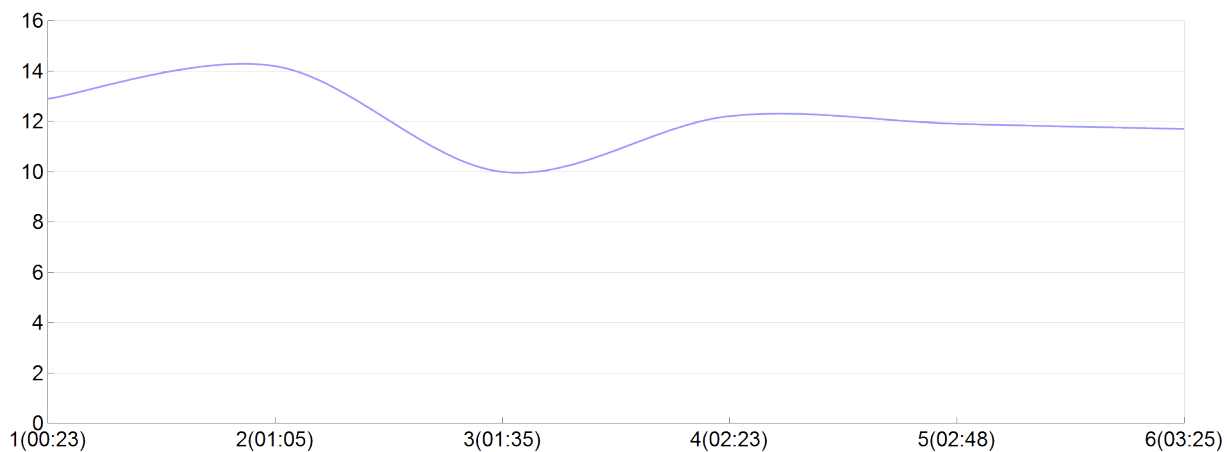

## Ekiden de l'agglomération de Brive

Pays Brive AC 4(C.DELM, A.DESC, C.GOUD, P.LACA, E.LEPO, J.ZIZE)

mas

Rang 45 Distance 42 195 Nb tours 6 meilleur temps 00:23:06 Dernier 0

Place	Nb tours	Temps	Distance	Temps au	Dist. tour	Vit. au tour	Dos	Coureur
30	1	00:23:06	5 000	00:23:06	5 000	12,90	441	C.DELMAS
27	2	01:05:13	15 000	00:42:07	10 000	14,20	442	E.LEPORE
35	3	01:35:02	20 000	00:29:49	5 000	10,00	443	A.DESCHAMPS
44	4	02:23:54	30 000	00:48:52	10 000	12,20	444	P.LACASSAGNE
46	5	02:48:56	35 000	00:25:02	5 000	11,90	445	C.GOUDOUNESQUE
45	6	03:25:48	42 195	00:36:52	7 195	11,70	446	J.ZIZERT

Vitesse au tour

Place au tour