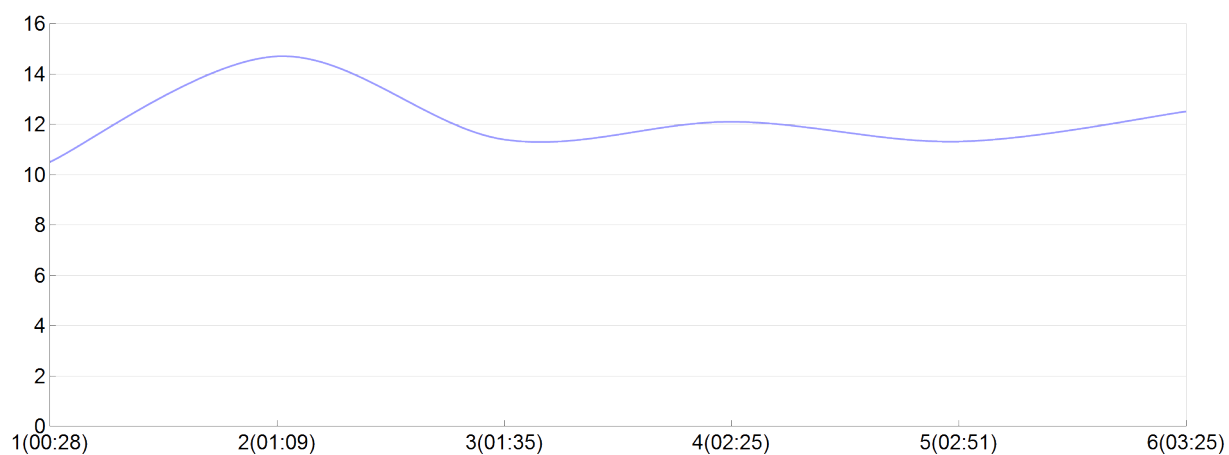

Ekiden de l'agglomération de Brive

TIMOTH A LA FOLIE(B.CHAL, C.CHAM, R.CHAM,
M.JERE, R.VALI, C.VIDA)

mas

Rang 46 Distance 42 195 Nb tours 6 meilleur temps 00:26:19 Dernier 0

Place	Nb tours	Temps	Distance	Temps au	Dist. tour	Vit. au tour	Dos	Coureur
61	1	00:28:29	5 000	00:28:29	5 000	10,50	551	C.CHAMOROT
35	2	01:09:18	15 000	00:40:49	10 000	14,70	552	R.VALIBUS
38	3	01:35:37	20 000	00:26:19	5 000	11,40	553	R.CHAMOROT
49	4	02:25:06	30 000	00:49:29	10 000	12,10	554	B.CHALAND
51	5	02:51:38	35 000	00:26:32	5 000	11,30	555	C.VIDAL
46	6	03:25:58	42 195	00:34:20	7 195	12,50	556	M.JEREZ

Vitesse au tour

Place au tour