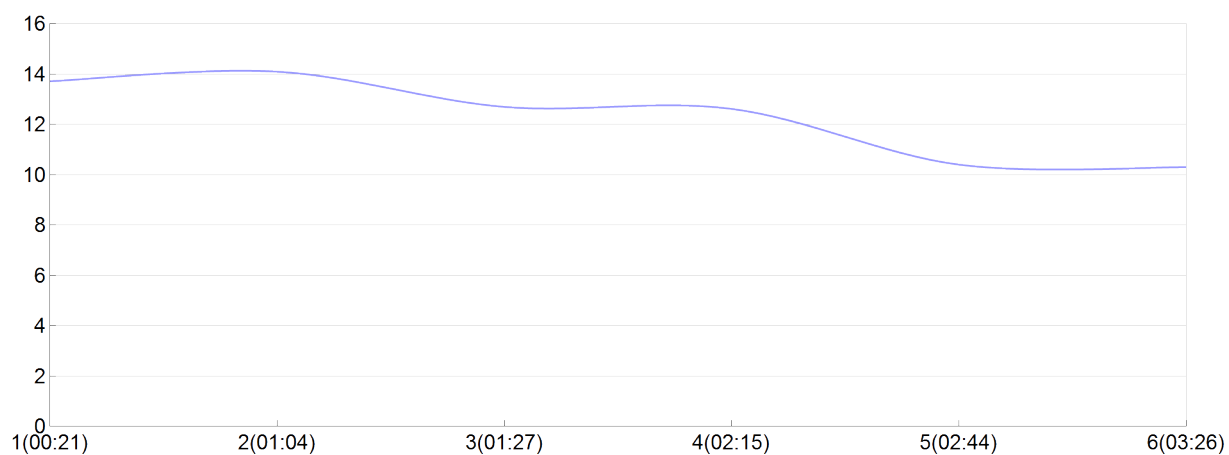

Ekiden de l'agglomération de Brive

ASP Tinker Bells(J.BONNET, L.FAGL, J.GARD,
A.GOUM, C.GRIF, N.ROSS)

MIX

Rang 47 Distance 42 195 Nb tours 6 meilleur temps 00:21:52 Dernier 0

Place	Nb tours	Temps	Distance	Temps au	Dist. tour	Vit. au tour	Dos	Coureur
17	1	00:21:52	5 000	00:21:52	5 000	13,70	541	J.BONNET
23	2	01:04:21	15 000	00:42:29	10 000	14,10	542	C.GRIFFOUL
17	3	01:27:53	20 000	00:23:32	5 000	12,70	543	L.FAGLAIN
29	4	02:15:25	30 000	00:47:32	10 000	12,60	544	J.GARDET
36	5	02:44:14	35 000	00:28:49	5 000	10,40	545	N.ROSSIGNOL
47	6	03:26:00	42 195	00:41:46	7 195	10,30	546	A.GOUMY

Vitesse au tour

Place au tour