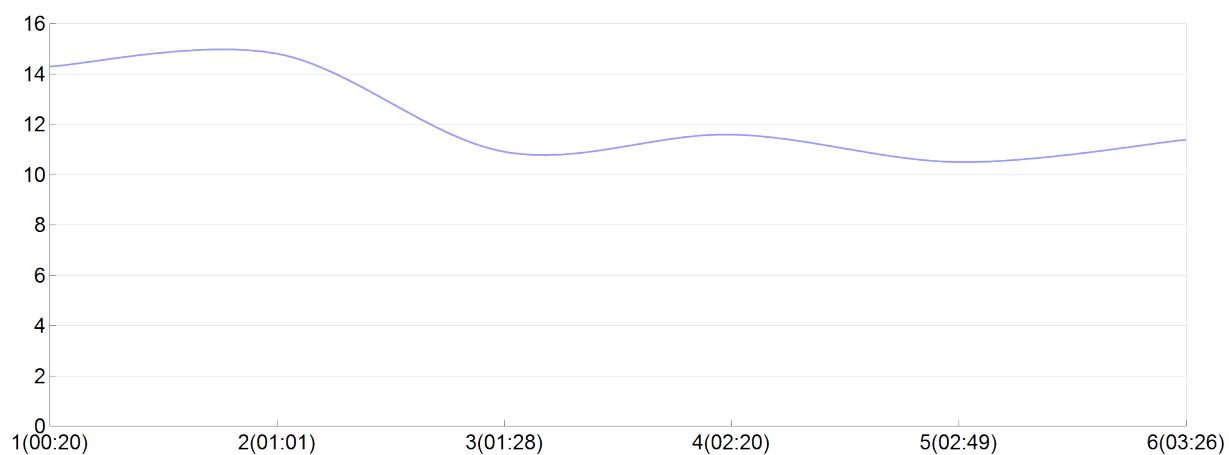

Ekiden de l'agglomération de Brive

BLTri2(A.AUZE, E.BARR, D.CUTI, E.DELM,
S.LERO, M.RABA)

FEM

Rang 48 Distance 42 195 Nb tours 6 meilleur temps 00:20:56 Dernier 0

Place	Nb tours	Temps	Distance	Temps au	Dist. tour	Vit. au tour	Dos	Coureur
14	1	00:20:56	5 000	00:20:56	5 000	14,30	611	E.BARRET
12	2	01:01:24	15 000	00:40:28	10 000	14,80	612	D.CUTILLAS
21	3	01:28:55	20 000	00:27:31	5 000	10,90	613	E.DELMAS
38	4	02:20:28	30 000	00:51:33	10 000	11,60	614	M.RABAS
47	5	02:49:02	35 000	00:28:34	5 000	10,50	615	S.LEROY
48	6	03:26:47	42 195	00:37:45	7 195	11,40	616	A.AUZEMERY

Vitesse au tour

Place au tour