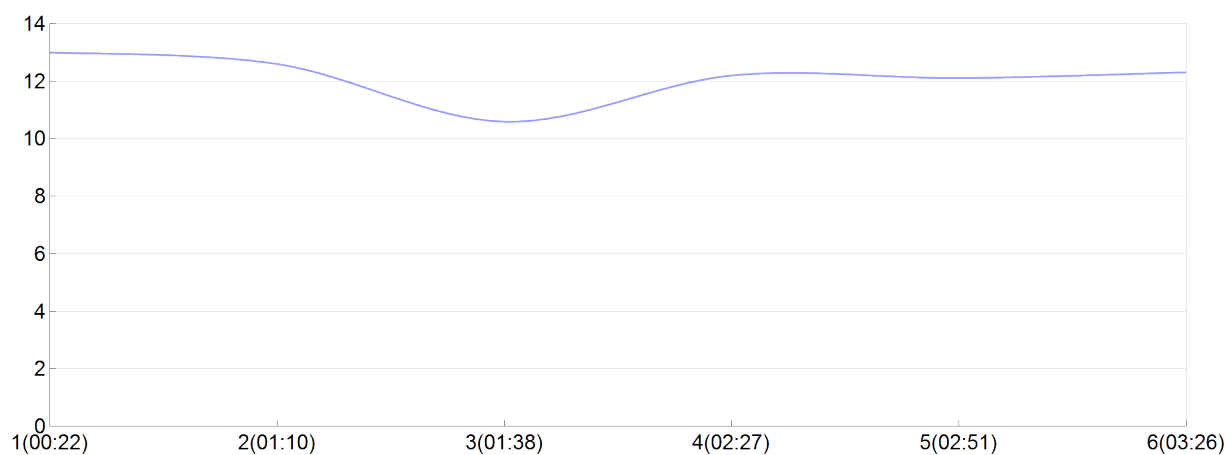

## Ekiden de l'agglomération de Brive

BW Blue Boys(C.DOUG, P.FRUG, R.HOUR,  
L.PORT, F.REYM, P.VINT)

MAS

Rang 49 Distance 42 195 Nb tours 6 meilleur temps 00:22:56 Dernier 0

Place	Nb tours	Temps	Distance	Temps au	Dist. tour	Vit. au tour	Dos	Coureur
27	1	00:22:56	5 000	00:22:56	5 000	13,00	381	R.HOURTOULE
40	2	01:10:12	15 000	00:47:16	10 000	12,60	382	C.DOUGADOS
47	3	01:38:24	20 000	00:28:12	5 000	10,60	383	F.REYMOND
54	4	02:27:15	30 000	00:48:51	10 000	12,20	384	P.FRUGIER
52	5	02:51:58	35 000	00:24:43	5 000	12,10	385	L.PORTILLO
49	6	03:26:51	42 195	00:34:53	7 195	12,30	386	P.VINTEJOUX

Vitesse au tour

Place au tour