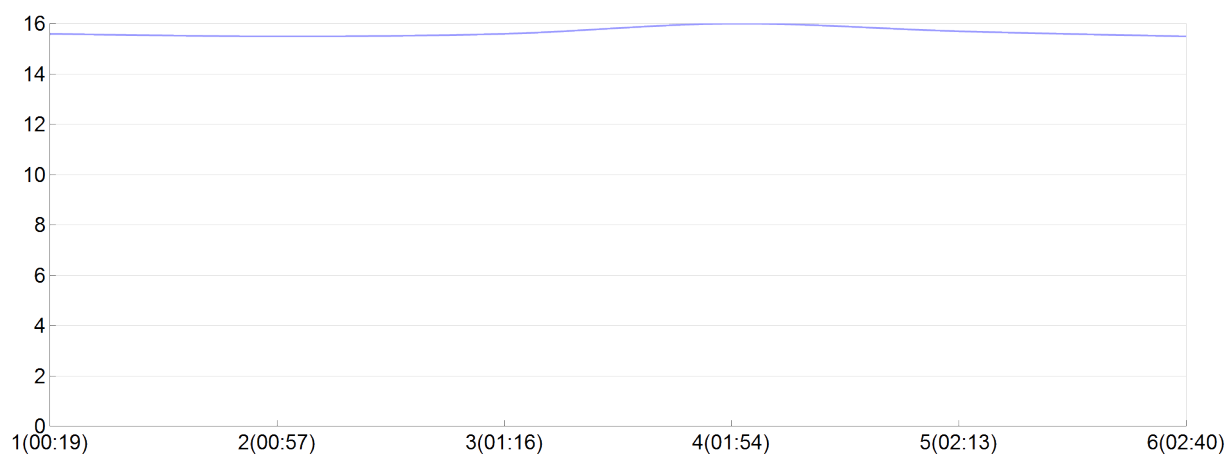

## Ekiden de l'agglomération de Brive

Les six troncs pressés(M.AGIE, A.BERG, G.BERG,  
D.BOIS, J.MICH, F.PAIL)

mas

Rang 5 Distance 42 195 Nb tours 6 meilleur temps 00:19:00 Dernier 0

Place	Nb tours	Temps	Distance	Temps au	Dist. tour	Vit. au tour	Dos	Coureur
6	1	00:19:07	5 000	00:19:07	5 000	15,60	471	M.AGIER
6	2	00:57:40	15 000	00:38:33	10 000	15,50	472	G.BERGEAL
6	3	01:16:49	20 000	00:19:09	5 000	15,60	473	D.BOIS
5	4	01:54:09	30 000	00:37:20	10 000	16,00	474	J.MICHEL
4	5	02:13:09	35 000	00:19:00	5 000	15,70	475	A.BERGEAL
5	6	02:40:55	42 195	00:27:46	7 195	15,50	476	F.PAILASSOU

Vitesse au tour

Place au tour