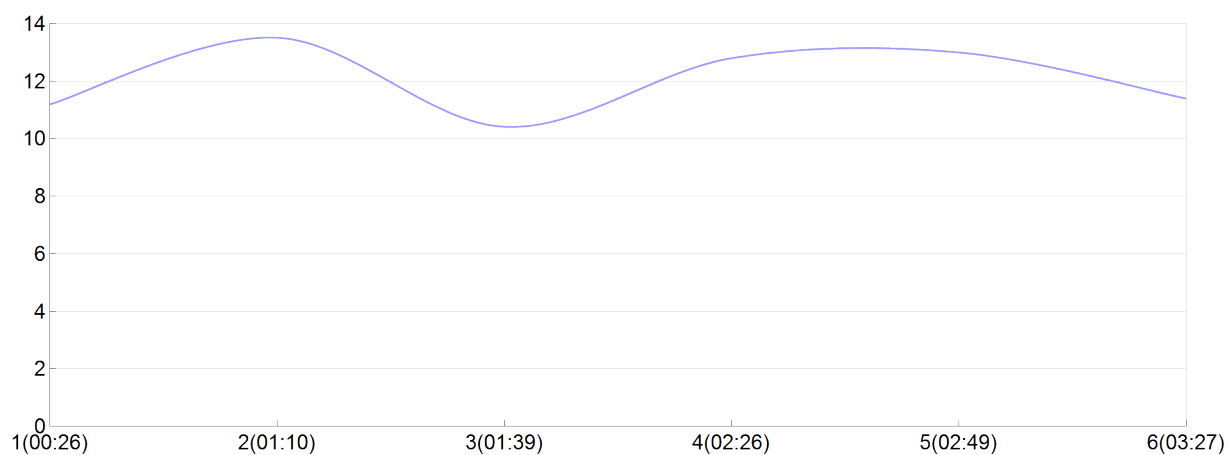

Ekiden de l'agglomération de Brive

les judokassos(L.CHAU, R.EYSS, D.FRAC, J.PELL, P.PENA, V.SABA) mix

Rang 50 Distance 42 195 Nb tours 6 meilleur temps 00:23:01 Dernier 0

Place	Nb tours	Temps	Distance	Temps au	Dist. tour	Vit. au tour	Dos	Coureur
55	1	00:26:39	5 000	00:26:39	5 000	11,20	591	D.FRACHOT
44	2	01:10:56	15 000	00:44:17	10 000	13,50	592	R.EYSSARTIER
55	3	01:39:42	20 000	00:28:46	5 000	10,40	593	L.CHAUZU
51	4	02:26:15	30 000	00:46:33	10 000	12,80	594	J.PELLETIER
48	5	02:49:16	35 000	00:23:01	5 000	13,00	595	P.PENA
50	6	03:27:06	42 195	00:37:50	7 195	11,40	596	V.SABATOU

Vitesse au tour

Place au tour