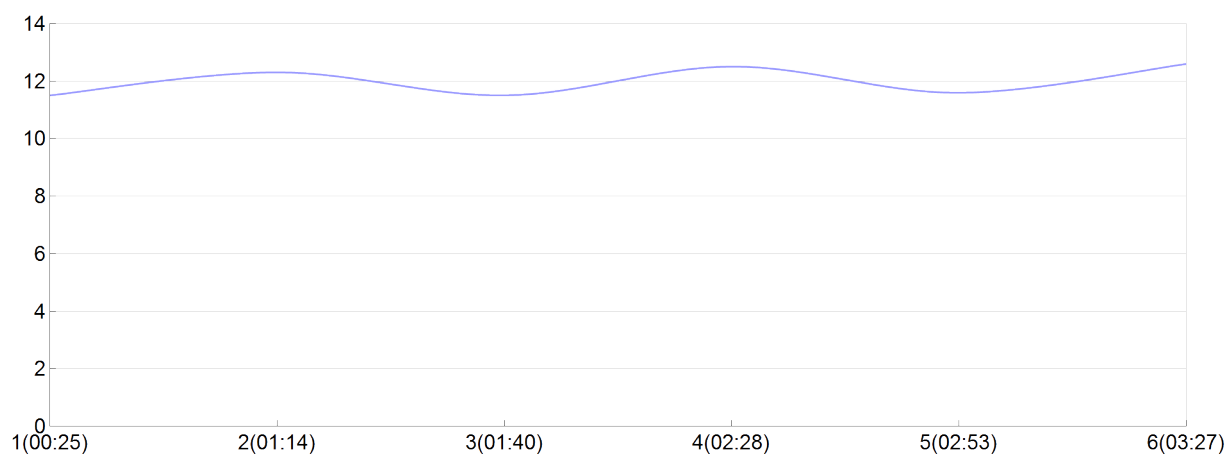

Ekiden de l'agglo de Brive

LES COP'S DU BITUME(C.CROI, S.FOUC, N.KAHL, fem
N.LARU, M.LUCI, C.PERE)

Rang 51 Distance 42 195 Nb tours 6 meilleur temps 00:25:41 Dernier 0

Place	Nb tours	Temps	Distance	Temps au	Dist. tour	Vit. au tour	Dos	Coureur
50	1	00:25:56	5 000	00:25:56	5 000	11,50	51	S.FOUCHE
53	2	01:14:26	15 000	00:48:30	10 000	12,30	52	C.PEREIRA
57	3	01:40:20	20 000	00:25:54	5 000	11,50	53	N.KAHLHOVEN
56	4	02:28:05	30 000	00:47:45	10 000	12,50	54	N.LARUE
54	5	02:53:46	35 000	00:25:41	5 000	11,60	55	M.LUCIATHE
51	6	03:27:51	42 195	00:34:05	7 195	12,60	56	C.CROISE

Vitesse au tour

Place au tour