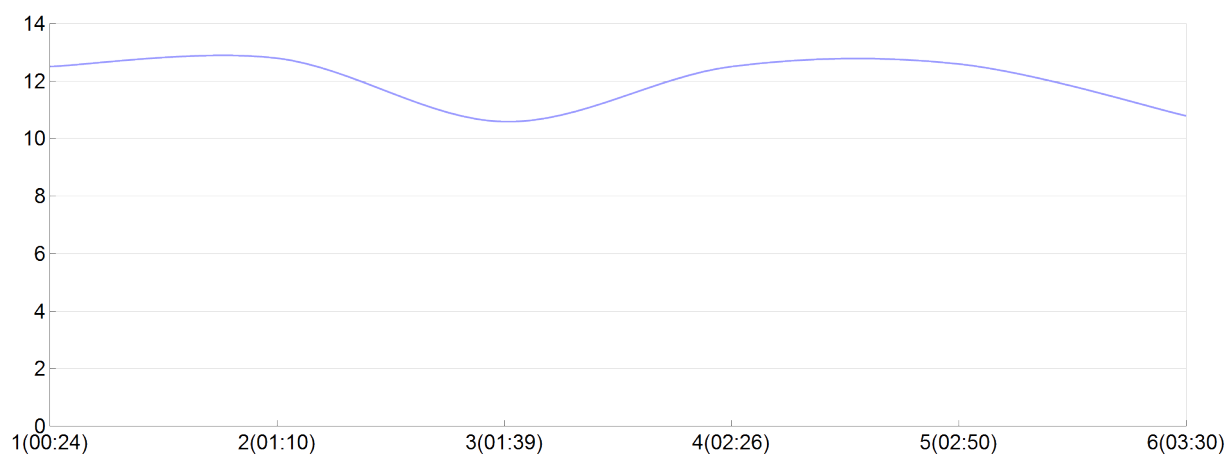

## Ekiden de l'agglomération de Brive

Les escures (B.BELL, M.CAZA, P.CHAB, M.CHAS, M.DEPL, J.GRAZ)

mas

Rang 53 Distance 42 195 Nb tours 6 meilleur temps 00:23:47 Dernier 0

Place	Nb tours	Temps	Distance	Temps au	Dist. tour	Vit. au tour	Dos	Coureur
34	1	00:24:00	5 000	00:24:00	5 000	12,50	201	M.DEPLANCKE
43	2	01:10:50	15 000	00:46:50	10 000	12,80	202	B.BELLESSERT
52	3	01:39:08	20 000	00:28:18	5 000	10,60	203	M.CHASTANET
52	4	02:26:55	30 000	00:47:47	10 000	12,50	204	J.GRAZER
49	5	02:50:42	35 000	00:23:47	5 000	12,60	205	P.CHABRIER
53	6	03:30:41	42 195	00:39:59	7 195	10,80	206	M.CAZAUBON

Vitesse au tour

Place au tour