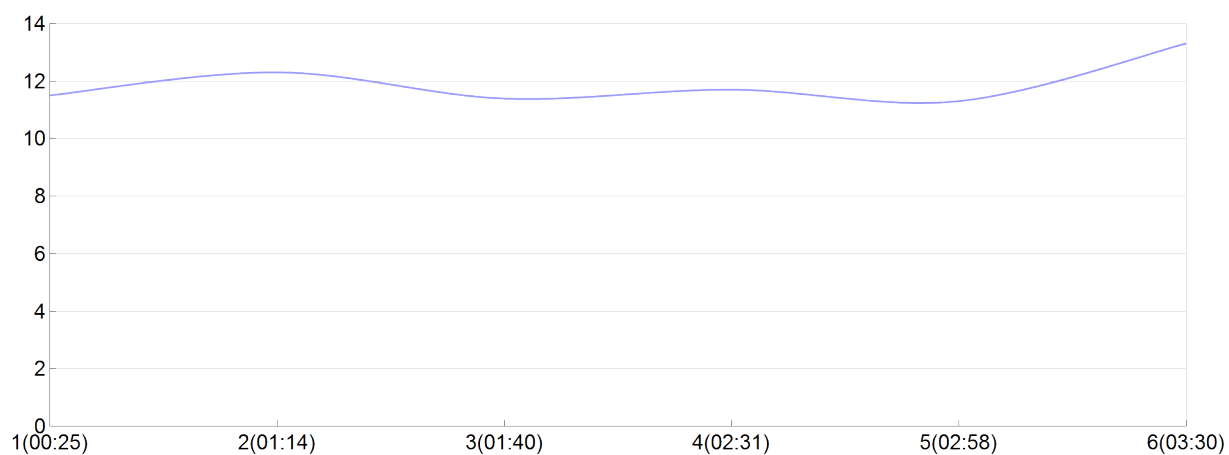

Ekiden de l'agglomération de Brive

PLEINE FORME TWO(N.FOUL, M.PETI, M.POUJ, F.RABI, C.ROUS, F.VERG) mix

Rang 54 Distance 42 195 Nb tours 6 meilleur temps 00:25:53 Dernier 0

Place	Nb tours	Temps	Distance	Temps au	Dist. tour	Vit. au tour	Dos	Coureur
48	1	00:25:53	5 000	00:25:53	5 000	11,50	261	F.RABINAND
54	2	01:14:27	15 000	00:48:34	10 000	12,30	262	M.PETIT
60	3	01:40:34	20 000	00:26:07	5 000	11,40	263	C.ROUSSEAU
60	4	02:31:49	30 000	00:51:15	10 000	11,70	264	M.POUJADE
59	5	02:58:20	35 000	00:26:31	5 000	11,30	265	N.FOULHAC
54	6	03:30:45	42 195	00:32:25	7 195	13,30	266	F.VERGNE

Vitesse au tour

Place au tour