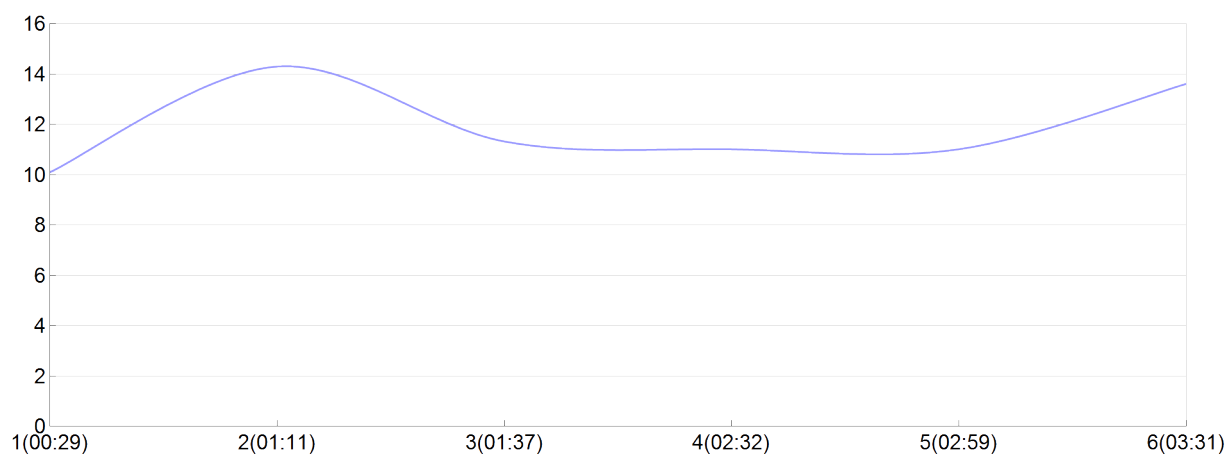

## Ekiden de l'agglomération de Brive

les copains d'abord(H.ALEX, A.BOYE, B.BOYE,  
G.COUL, M.PLIO, F.ROUS)

mas

Rang 55 Distance 42 195 Nb tours 6 meilleur temps 00:26:21 Dernier 0

Place	Nb tours	Temps	Distance	Temps au	Dist. tour	Vit. au tour	Dos	Coureur
67	1	00:29:39	5 000	00:29:39	5 000	10,10	411	A.BOYER
45	2	01:11:36	15 000	00:41:57	10 000	14,30	412	F.ROUSSEAU
46	3	01:37:57	20 000	00:26:21	5 000	11,30	413	B.BOYER
61	4	02:32:19	30 000	00:54:22	10 000	11,00	414	M.PLIOT
61	5	02:59:35	35 000	00:27:16	5 000	11,00	415	H.ALEXANDRE NAUCHE
55	6	03:31:10	42 195	00:31:35	7 195	13,60	416	G.COULOUMY

Vitesse au tour

Place au tour