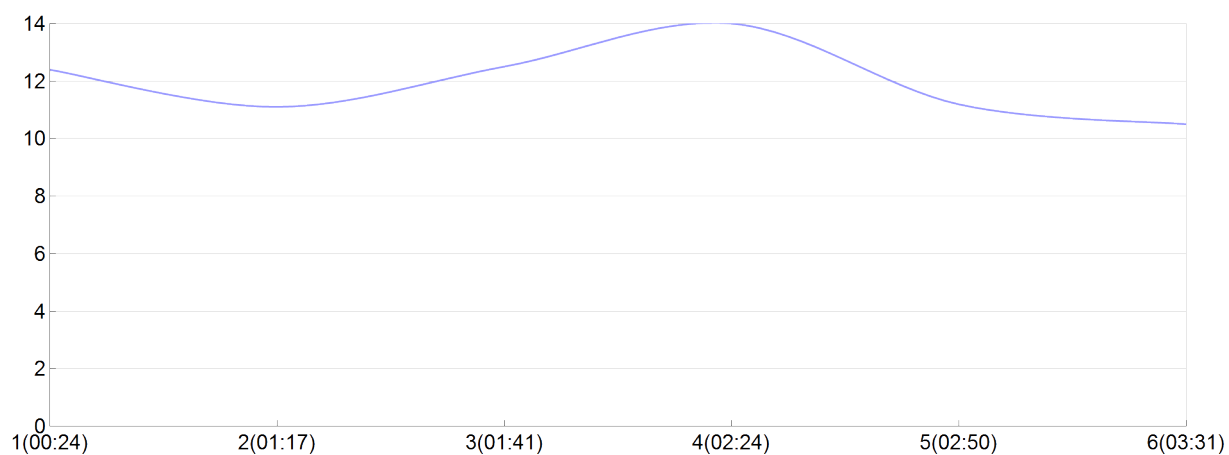

Ekiden de l'agglomération de Brive

CJL Rugby à 5 (W.AYMA, J.CESS, M.CHAU, B.GERM, F.MART, C.MONT)

MAS

Rang 56 Distance 42 195 Nb tours 6 meilleur temps 00:23:52 Dernier 0

Place	Nb tours	Temps	Distance	Temps au	Dist. tour	Vit. au tour	Dos	Coureur
35	1	00:24:03	5 000	00:24:03	5 000	12,40	301	W.AYMARD
65	2	01:17:50	15 000	00:53:47	10 000	11,10	302	J.CESSAT
61	3	01:41:42	20 000	00:23:52	5 000	12,50	303	B.GERMAIN
46	4	02:24:20	30 000	00:42:38	10 000	14,00	304	F.MARTY
50	5	02:50:54	35 000	00:26:34	5 000	11,20	305	C.MONTEIL
56	6	03:31:54	42 195	00:41:00	7 195	10,50	306	M.CHAUMONT

Vitesse au tour

Place au tour