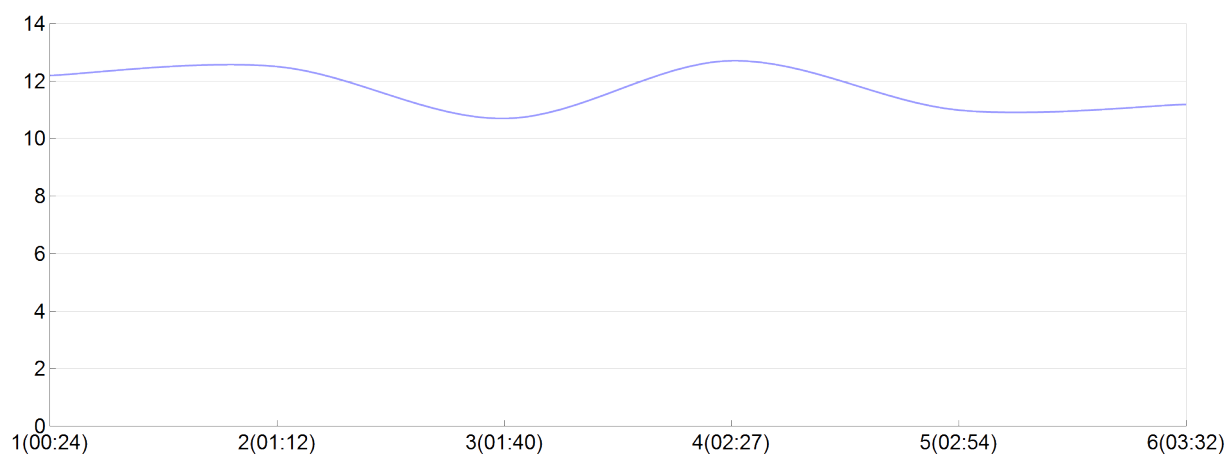

## Ekiden de l'agglomération de Brive

la familia deportiva(A.BOUT, B.MALG, C.MALG, J.MALG, J.MALG, Y.MALG)

mix

Rang 57 Distance 42 195 Nb tours 6 meilleur temps 00:24:31 Dernier 0

Place	Nb tours	Temps	Distance	Temps au	Dist. tour	Vit. au tour	Dos	Coureur
37	1	00:24:31	5 000	00:24:31	5 000	12,20	41	Y.MALGOUYAT
48	2	01:12:32	15 000	00:48:01	10 000	12,50	42	J.MALGOUYAT
59	3	01:40:24	20 000	00:27:52	5 000	10,70	43	C.MALGOUYAT
55	4	02:27:25	30 000	00:47:01	10 000	12,70	44	J.MALGOUYAT
55	5	02:54:33	35 000	00:27:08	5 000	11,00	45	A.BOUTANT
57	6	03:32:58	42 195	00:38:25	7 195	11,20	46	B.MALGOUYAT

Vitesse au tour

Place au tour