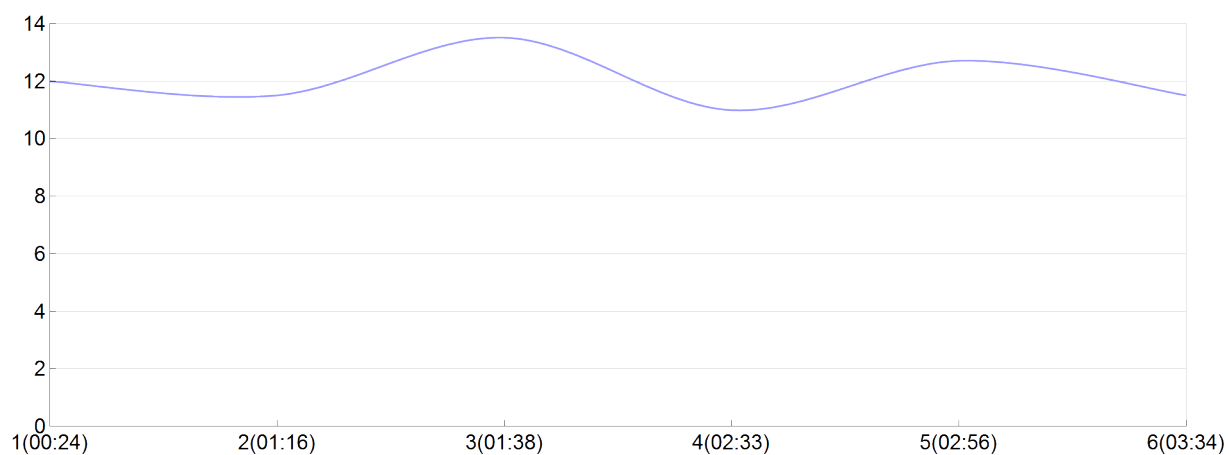

Ekiden de l'agglomération de Brive

LB services(I.BLIN, L.BLIN, M.BLIN, C.DIAS,
J.PEYR, A.RAMP)

mix

Rang 59 Distance 42 195 Nb tours 6 meilleur temps 00:22:12 Dernier 0

Place	Nb tours	Temps	Distance	Temps au	Dist. tour	Vit. au tour	Dos	Coureur
40	1	00:24:51	5 000	00:24:51	5 000	12,00	231	C.DIAS
61	2	01:16:36	15 000	00:51:45	10 000	11,50	232	M.BLIN
51	3	01:38:48	20 000	00:22:12	5 000	13,50	233	L.BLIN
63	4	02:33:16	30 000	00:54:28	10 000	11,00	234	I.BLIN
58	5	02:56:52	35 000	00:23:36	5 000	12,70	235	J.PEYRODES
59	6	03:34:17	42 195	00:37:25	7 195	11,50	236	A.RAMPON

Vitesse au tour

Place au tour