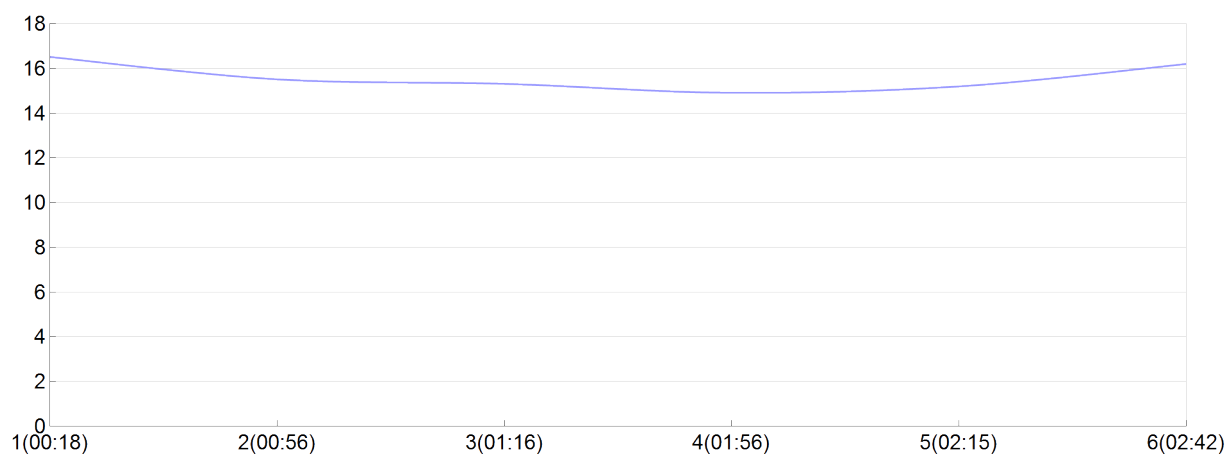

Ekiden de l'agglomération de Brive

ASP ROAD RUNNER(C.FERR, V.LE C, C.MONT,
N.OLS, L.REGN, D.ROUB)

MAS

Rang 6 Distance 42 195 Nb tours 6 meilleur temps 00:18:06 Dernier 0

Place	Nb tours	Temps	Distance	Temps au	Dist. tour	Vit. au tour	Dos	Coureur
3	1	00:18:06	5 000	00:18:06	5 000	16,50	481	N.OLS
4	2	00:56:37	15 000	00:38:31	10 000	15,50	482	L.REGNIER
4	3	01:16:07	20 000	00:19:30	5 000	15,30	483	D.ROUBEYRIE
6	4	01:56:16	30 000	00:40:09	10 000	14,90	484	V.LE CHENADEC
6	5	02:15:57	35 000	00:19:41	5 000	15,20	485	C.MONTEIL
6	6	02:42:35	42 195	00:26:38	7 195	16,20	486	C.FERRARI

Vitesse au tour

Place au tour