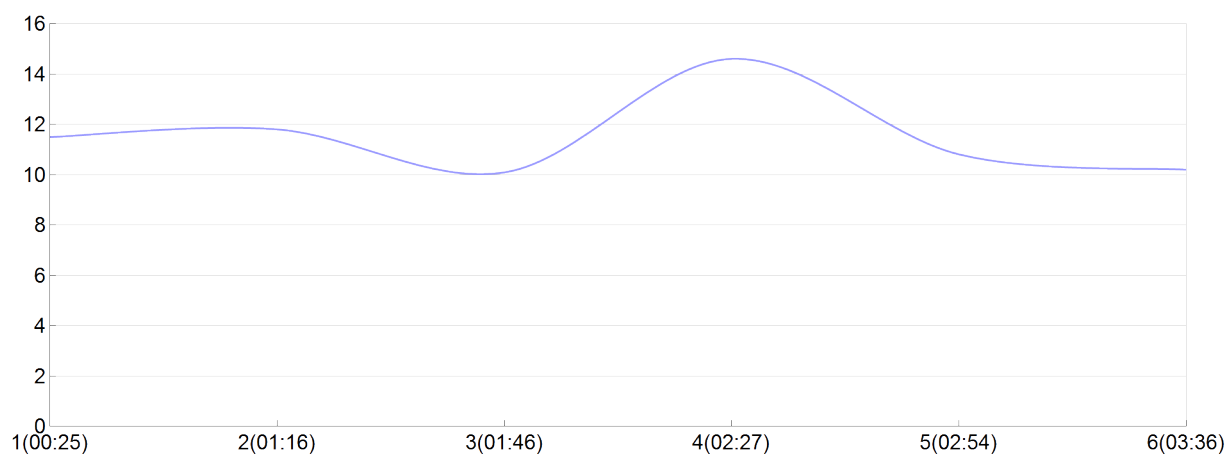

Ekiden de l'agglomération de Brive

les ZOUZOUS(A.BERE, L.FLAN, A.MICH, S.PROS, S.SOQU, Y.TRIG) mix

Rang 61 Distance 42 195 Nb tours 6 meilleur temps 00:25:58 Dernier 0

Place	Nb tours	Temps	Distance	Temps au	Dist. tour	Vit. au tour	Dos	Coureur
51	1	00:25:58	5 000	00:25:58	5 000	11,50	401	A.MICHEL
60	2	01:16:26	15 000	00:50:28	10 000	11,80	402	L.FLANDRINK
64	3	01:46:06	20 000	00:29:40	5 000	10,10	403	A.BEREGEAL
53	4	02:27:03	30 000	00:40:57	10 000	14,60	404	Y.TRIGUEROS
56	5	02:54:43	35 000	00:27:40	5 000	10,80	405	S.PROST
61	6	03:36:47	42 195	00:42:04	7 195	10,20	406	S.SOQUET

Vitesse au tour

Place au tour