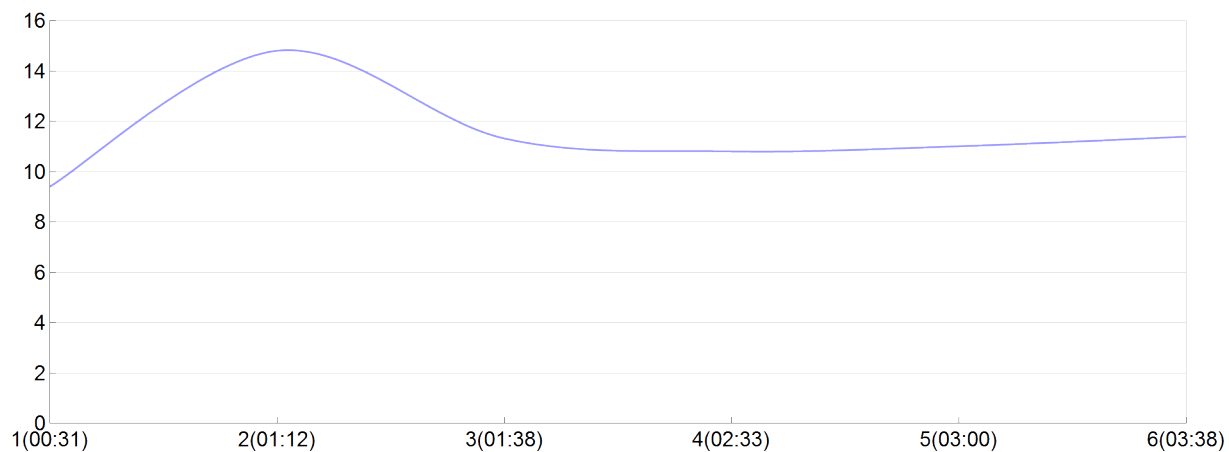

## Ekiden de l'agglomération de Brive

PLEINE FORME ONE(S.BLIN, S.BOUR, S.LEGE, B.MARC, N.RASO, V.SABA) mix

Rang 64 Distance 42 195 Nb tours 6 meilleur temps 00:26:22 Dernier 0

Place	Nb tours	Temps	Distance	Temps au	Dist. tour	Vit. au tour	Dos	Coureur
72	1	00:31:41	5 000	00:31:41	5 000	9,40	251	S.BLIN
46	2	01:12:07	15 000	00:40:26	10 000	14,80	252	B.MARCILLE
48	3	01:38:29	20 000	00:26:22	5 000	11,30	253	S.BOURET
65	4	02:33:42	30 000	00:55:13	10 000	10,80	254	S.LEGENDRE
64	5	03:00:53	35 000	00:27:11	5 000	11,00	255	N.RASOARIVELO
64	6	03:38:35	42 195	00:37:42	7 195	11,40	256	V.SABATIE

Vitesse au tour

Place au tour