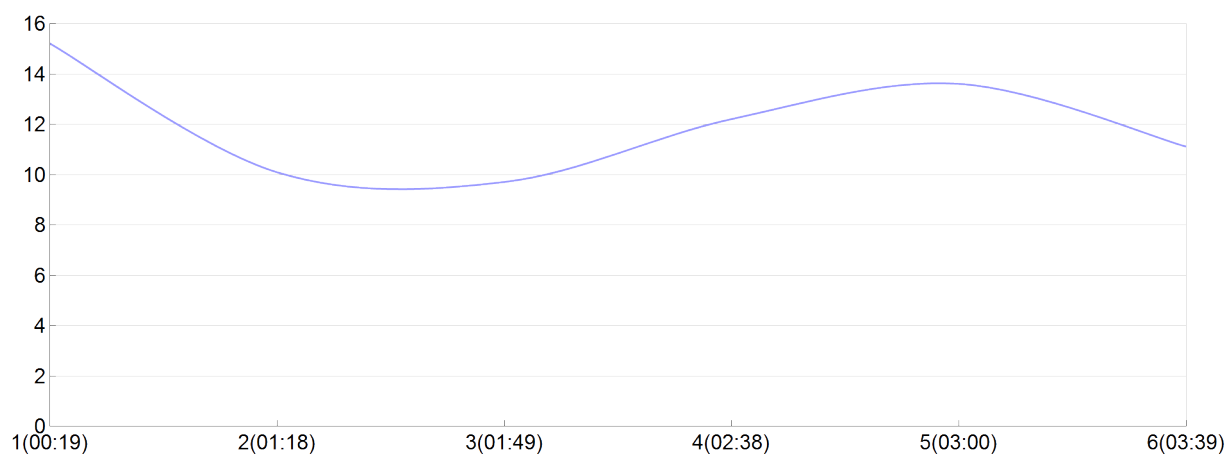

Ekiden de l'agglomération de Brive

BLTri4(V.AID, M.ALIB, M.AUZE, A.GUZZ, S.MONZ, S.THIE) mix

Rang 65 Distance 42 195 Nb tours 6 meilleur temps 00:19:41 Dernier 0

Place	Nb tours	Temps	Distance	Temps au	Dist. tour	Vit. au tour	Dos	Coureur
9	1	00:19:41	5 000	00:19:41	5 000	15,20	631	A.GUZZONATO
66	2	01:18:50	15 000	00:59:09	10 000	10,10	632	S.THIEBAUT
68	3	01:49:43	20 000	00:30:53	5 000	9,70	633	V.AID
68	4	02:38:42	30 000	00:48:59	10 000	12,20	634	S.MONZAUGE
63	5	03:00:46	35 000	00:22:04	5 000	13,60	635	M.AUZEMERY
65	6	03:39:37	42 195	00:38:51	7 195	11,10	636	M.ALIBERT

Vitesse au tour

Place au tour