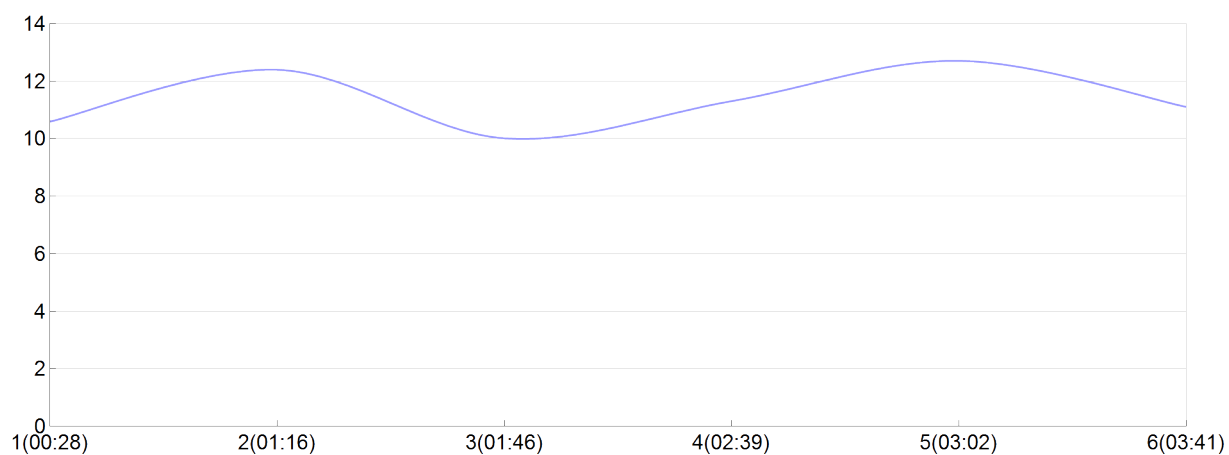

Ekiden de l'agglomération de Brive

TEAM CARREFOUR(B.ALLO, D.CARD, J.CHAM,
F.FUST, A.MEND, B.VALL)

mas

Rang 66 Distance 42 195 Nb tours 6 meilleur temps 00:23:34 Dernier 0

Place	Nb tours	Temps	Distance	Temps au	Dist. tour	Vit. au tour	Dos	Coureur
59	1	00:28:18	5 000	00:28:18	5 000	10,60	101	D.CARDEUR
59	2	01:16:23	15 000	00:48:05	10 000	12,40	102	B.VALLO
65	3	01:46:11	20 000	00:29:48	5 000	10,00	103	J.CHAMBODIE
69	4	02:39:18	30 000	00:53:07	10 000	11,30	104	F.FUSTER
66	5	03:02:52	35 000	00:23:34	5 000	12,70	105	B.ALLOU
66	6	03:41:29	42 195	00:38:37	7 195	11,10	106	A.MENDES

Vitesse au tour

Place au tour