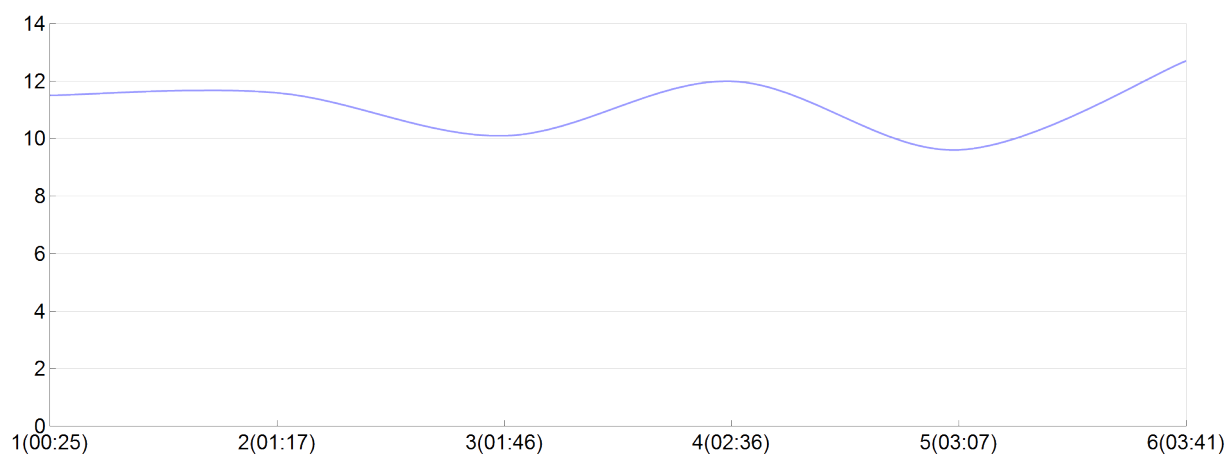

Ekiden de l'agglomération de Brive

les frais gardons(N.FABB, C.FCAZ, V.MANN,
F.QUER, B.WILL, C.WILL)

mix

Rang 67 Distance 42 195 Nb tours 6 meilleur temps 00:25:54 Dernier 0

Place	Nb tours	Temps	Distance	Temps au	Dist. tour	Vit. au tour	Dos	Coureur
49	1	00:25:54	5 000	00:25:54	5 000	11,50	701	C.FCAZE
64	2	01:17:16	15 000	00:51:22	10 000	11,60	702	V.MANNAT
66	3	01:46:54	20 000	00:29:38	5 000	10,10	703	N.FABBRI
66	4	02:36:36	30 000	00:49:42	10 000	12,00	704	B.WILLOCQ
69	5	03:07:50	35 000	00:31:14	5 000	9,60	705	C.WILLOCQ
67	6	03:41:47	42 195	00:33:57	7 195	12,70	706	F.QUERO

Vitesse au tour

Place au tour