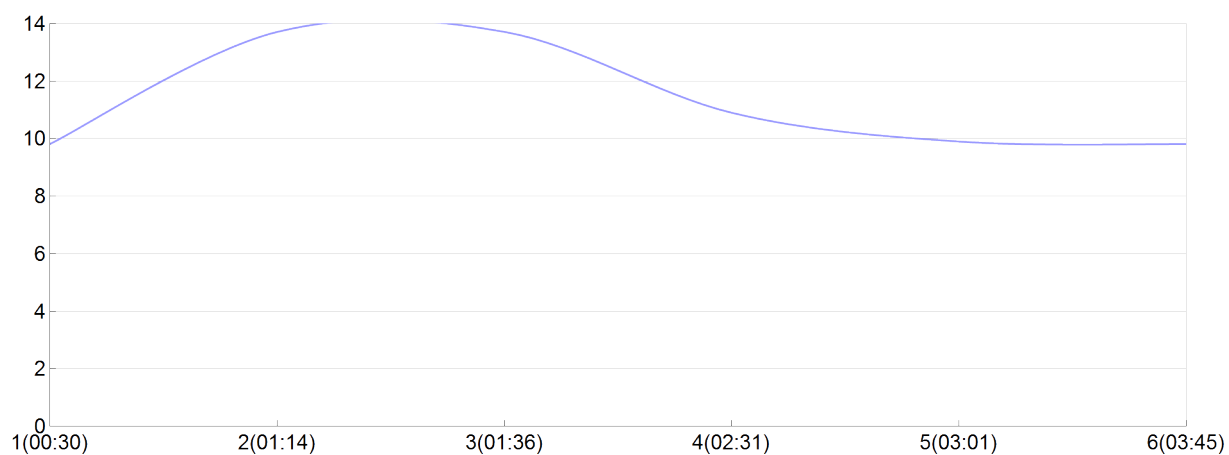

Ekiden de l'agglomération de Brive

Timot un peu (C.BAST, A.CLAU, A.CLAU, E.PICA, G.SALE, L.VIAU)

mix

Rang 68 Distance 42 195 Nb tours 6 meilleur temps 00:21:54 Dernier 0

Place	Nb tours	Temps	Distance	Temps au	Dist. tour	Vit. au tour	Dos	Coureur
68	1	00:30:36	5 000	00:30:36	5 000	9,80	141	L.VIAUD
51	2	01:14:10	15 000	00:43:34	10 000	13,70	142	A.CLAUZEL
41	3	01:36:04	20 000	00:21:54	5 000	13,70	143	G.SALESSE
59	4	02:31:07	30 000	00:55:03	10 000	10,90	144	A.CLAUZEL
65	5	03:01:16	35 000	00:30:09	5 000	9,90	145	C.BASTIER
68	6	03:45:17	42 195	00:44:01	7 195	9,80	146	E.PICARD

Vitesse au tour

Place au tour