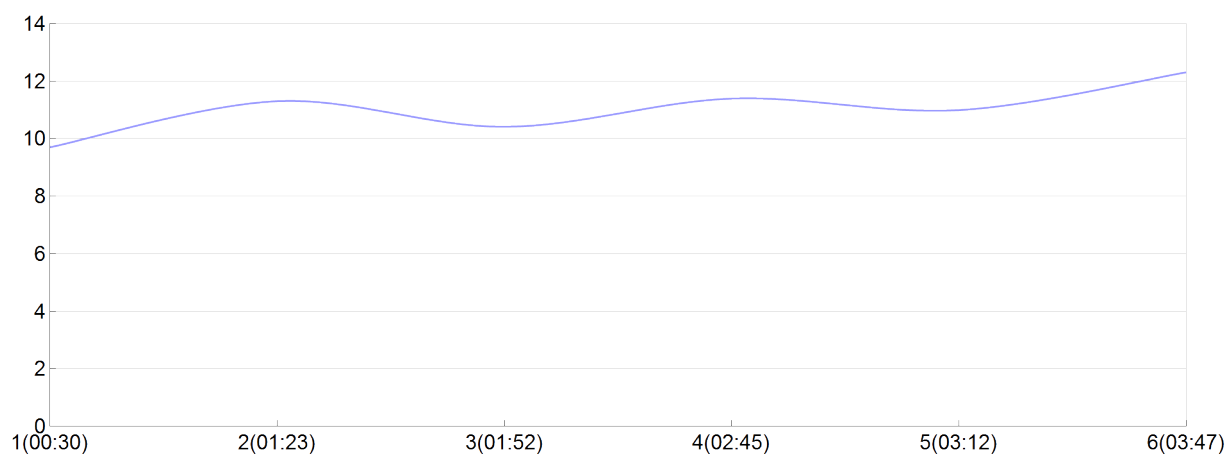

Ekiden de l'agglomération de Brive

SERVIX 2(A.ARTE, R.BENE, J.BRUG, S.NADI,
L.SERR, P.VIRE)

mas

Rang 69 Distance 42 195 Nb tours 6 meilleur temps 00:27:08 Dernier 0

Place	Nb tours	Temps	Distance	Temps au	Dist. tour	Vit. au tour	Dos	Coureur
71	1	00:30:52	5 000	00:30:52	5 000	9,70	451	R.BENETEAU
73	2	01:23:37	15 000	00:52:45	10 000	11,30	452	S.NADIRAS
72	3	01:52:25	20 000	00:28:48	5 000	10,40	453	A.ARTERO
72	4	02:45:01	30 000	00:52:36	10 000	11,40	454	J.BRUGERE
71	5	03:12:09	35 000	00:27:08	5 000	11,00	455	P.VIREVIALLE
69	6	03:47:02	42 195	00:34:53	7 195	12,30	456	L.SERRE

Vitesse au tour

Place au tour