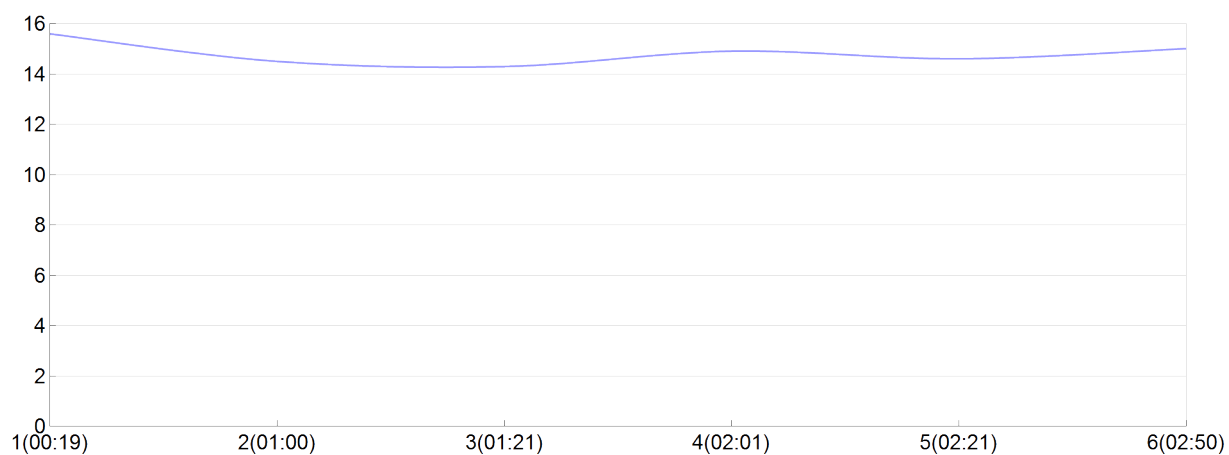

Ekiden de l'agglomération de Brive

BorgRunners(F.CAQU, D.CAST, K.COMT, P.HENR,
S.PEYS, P.POMM)

MAS

Rang 7 Distance 42 195 Nb tours 6 meilleur temps 00:19:12 Dernier 0

Place	Nb tours	Temps	Distance	Temps au	Dist. tour	Vit. au tour	Dos	Coureur
7	1	00:19:12	5 000	00:19:12	5 000	15,60	221	P.POMMET
8	2	01:00:30	15 000	00:41:18	10 000	14,50	222	P.HENRION
7	3	01:21:22	20 000	00:20:52	5 000	14,30	223	F.CAQUOT
8	4	02:01:23	30 000	00:40:01	10 000	14,90	224	K.COMTE
7	5	02:21:54	35 000	00:20:31	5 000	14,60	225	D.CASTETS
7	6	02:50:35	42 195	00:28:41	7 195	15,00	226	S.PEYSSONNERIE

Vitesse au tour

Place au tour