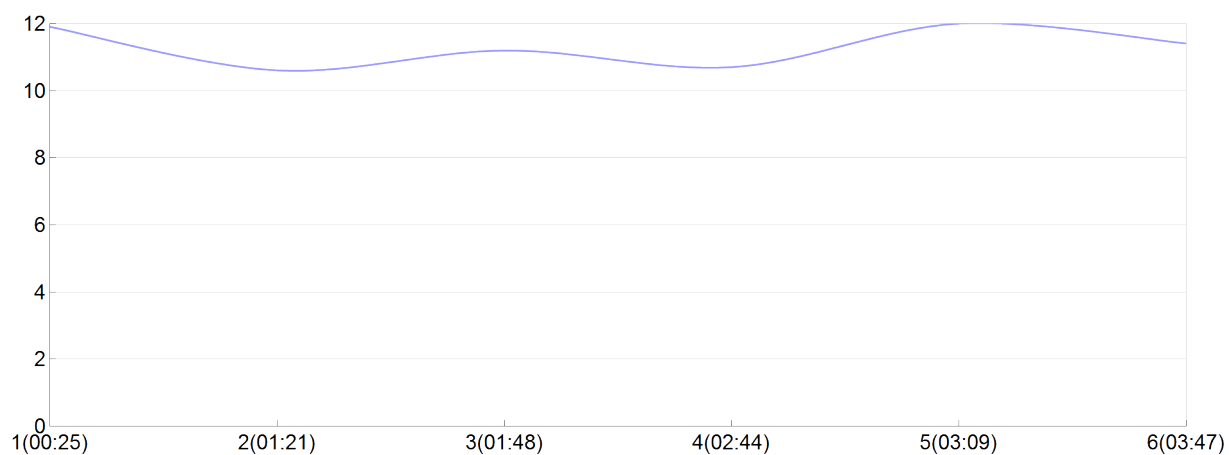

Ekiden de l'agglo de Brive

les hopi-runners(L.BEAU, J.CAZE, G.DESA,
S.DOUL, L.MORE, M.MOUL)

mix

Rang 70 Distance 42 195 Nb tours 6 meilleur temps 00:25:00 Dernier 0

Place	Nb tours	Temps	Distance	Temps au	Dist. tour	Vit. au tour	Dos	Coureur
47	1	00:25:13	5 000	00:25:13	5 000	11,90	21	G.DESAGES
72	2	01:21:40	15 000	00:56:27	10 000	10,60	22	L.BEAUSSET
67	3	01:48:23	20 000	00:26:43	5 000	11,20	23	L.MOREAU
71	4	02:44:27	30 000	00:56:04	10 000	10,70	24	S.DOULCET
70	5	03:09:27	35 000	00:25:00	5 000	12,00	25	M.MOULINIER
70	6	03:47:10	42 195	00:37:43	7 195	11,40	26	J.CAZELLES

Vitesse au tour

Place au tour