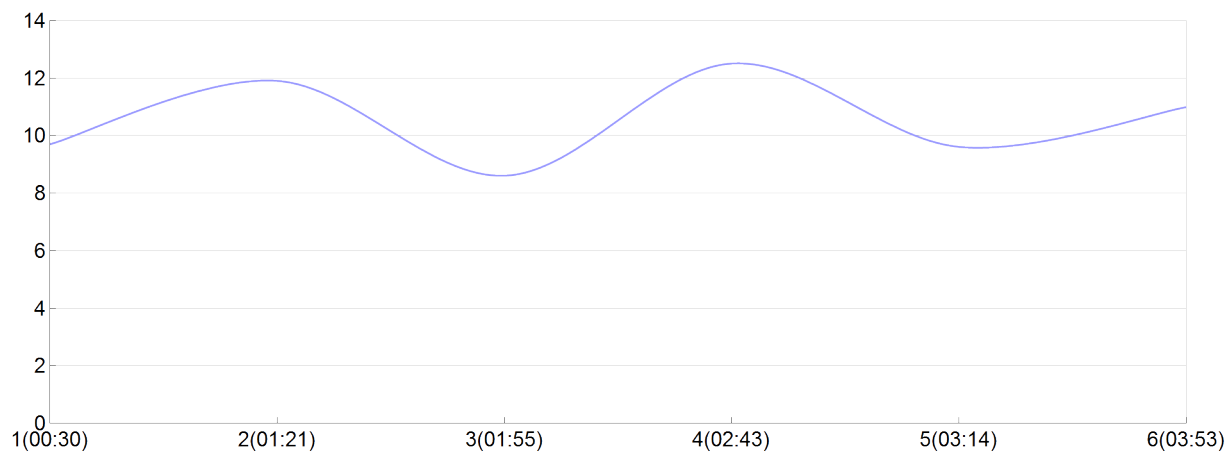

Ekiden de l'agglomération de Brive

Les marlous(A.DUPU, E.FRAN, A.GLEM, N.GOUG, L.STOR, P.STOR) mix

Rang 71 Distance 42 195 Nb tours 6 meilleur temps 00:30:40 Dernier 0

Place	Nb tours	Temps	Distance	Temps au	Dist. tour	Vit. au tour	Dos	Coureur
69	1	00:30:40	5 000	00:30:40	5 000	9,70	421	E.FRANCOIS
70	2	01:21:02	15 000	00:50:22	10 000	11,90	422	P.STORCHAN
74	3	01:55:50	20 000	00:34:48	5 000	8,60	423	N.GOUGHBAR
70	4	02:43:31	30 000	00:47:41	10 000	12,50	424	L.STORCHAN
72	5	03:14:41	35 000	00:31:10	5 000	9,60	425	A.DUPOIS
71	6	03:53:55	42 195	00:39:14	7 195	11,00	426	A.GLEMET

Vitesse au tour

Place au tour