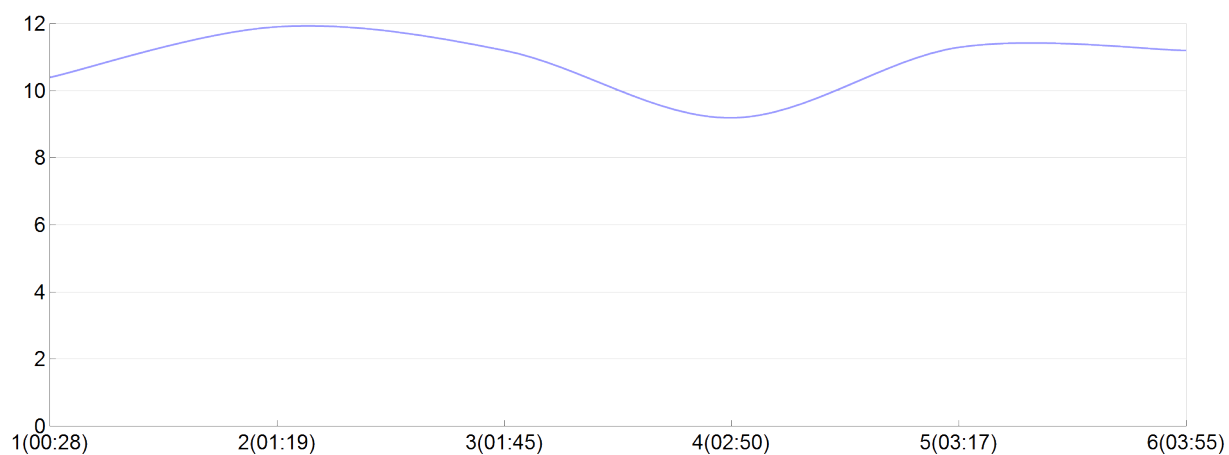

Ekiden de l'agglo de Brive

SERVIX(E.ALBI, C.BOUI, A.DORM, M.GODI,
G.GUIL, A.SCLA)

mas

Rang 72 Distance 42 195 Nb tours 6 meilleur temps 00:26:27 Dernier 0

Place	Nb tours	Temps	Distance	Temps au	Dist. tour	Vit. au tour	Dos	Coureur
64	1	00:28:51	5 000	00:28:51	5 000	10,40	461	C.BOUILHAC
67	2	01:19:12	15 000	00:50:21	10 000	11,90	462	A.SCLAFER
63	3	01:45:55	20 000	00:26:43	5 000	11,20	463	E.ALBION
73	4	02:50:35	30 000	01:04:40	10 000	9,20	464	M.GODIER
73	5	03:17:02	35 000	00:26:27	5 000	11,30	465	G.GUILLOMET
72	6	03:55:19	42 195	00:38:17	7 195	11,20	466	A.DORMESNIL

Vitesse au tour

Place au tour