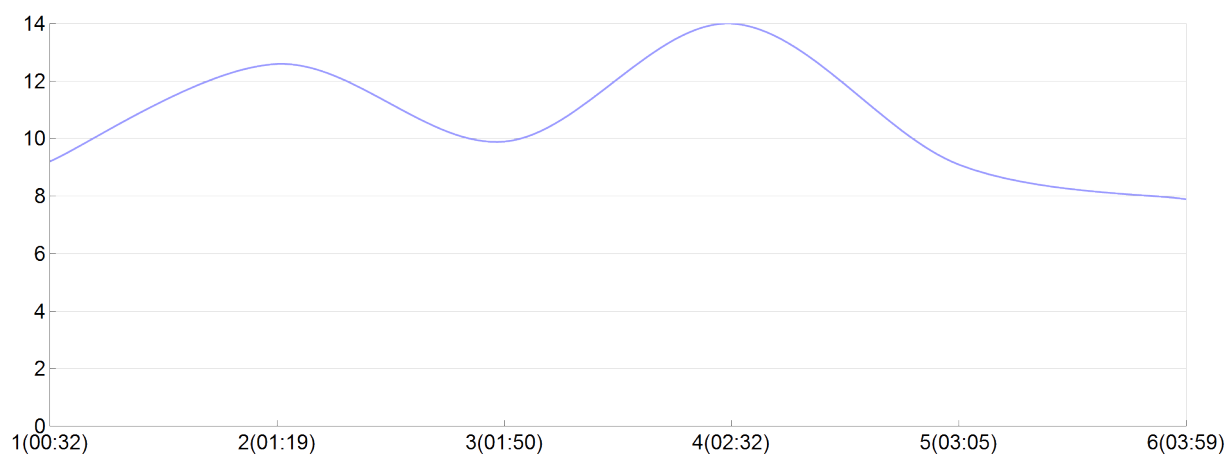

## Ekiden de l'agglomération de Brive

A BLOC (F.BARI, D.DAUL, C.FOUR, R.LECL, K.MAKL, D.VEYS)

MIX

Rang 73 Distance 42 195 Nb tours 6 meilleur temps 00:30:17 Dernier 0

Place	Nb tours	Temps	Distance	Temps au	Dist. tour	Vit. au tour	Dos	Coureur
74	1	00:32:32	5 000	00:32:32	5 000	9,20	171	C.FOURNIER
68	2	01:19:53	15 000	00:47:21	10 000	12,60	172	R.LECLERCQ
69	3	01:50:10	20 000	00:30:17	5 000	9,90	173	D.DAULIAC
62	4	02:32:46	30 000	00:42:36	10 000	14,00	174	D.VEYSSIERE
68	5	03:05:27	35 000	00:32:41	5 000	9,10	175	F.BARIS
73	6	03:59:41	42 195	00:54:14	7 195	7,90	176	K.MAKLACHE

Vitesse au tour

Place au tour