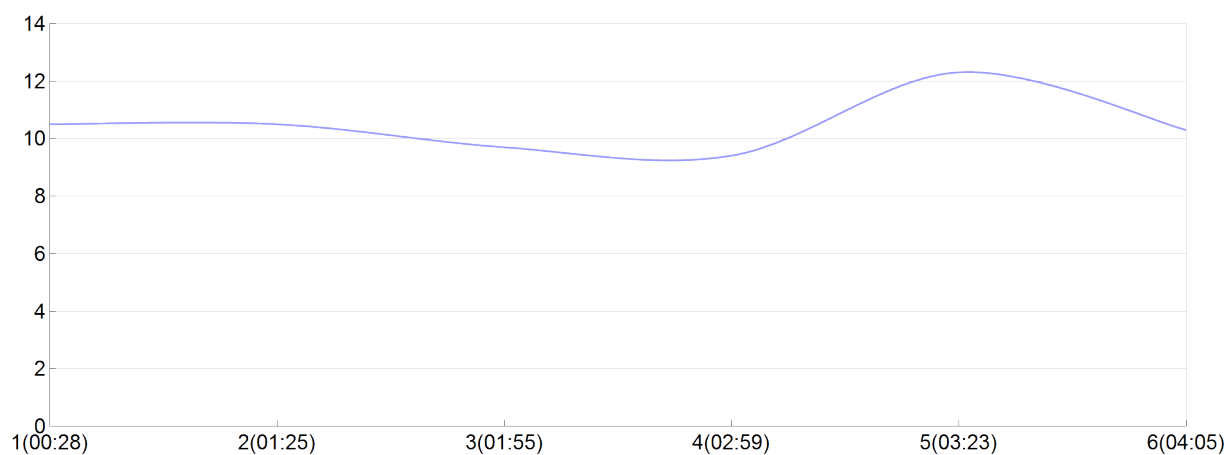

Ekiden de l'agglomération de Brive

BW Pink ladies(M.DOUL, C.DURA, N.MEST, A.METR, F.PUYD, D.VIGO)

fem

Rang 74 Distance 42 195 Nb tours 6 meilleur temps 00:24:14 Dernier 0

Place	Nb tours	Temps	Distance	Temps au	Dist. tour	Vit. au tour	Dos	Coureur
60	1	00:28:19	5 000	00:28:19	5 000	10,50	511	F.PUYDEBOIS
74	2	01:25:05	15 000	00:56:46	10 000	10,50	512	M.DOULCET
73	3	01:55:46	20 000	00:30:41	5 000	9,70	513	A.METROPE
74	4	02:59:18	30 000	01:03:32	10 000	9,40	514	C.DURAND
74	5	03:23:32	35 000	00:24:14	5 000	12,30	515	N.MESTARI
74	6	04:05:05	42 195	00:41:33	7 195	10,30	516	D.VIGOUROUX

Vitesse au tour

Place au tour