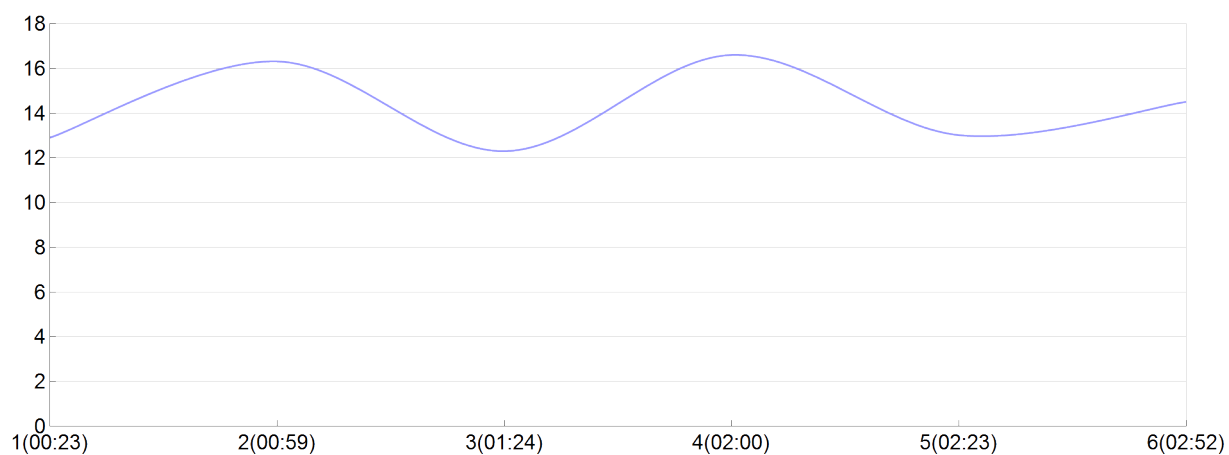

Ekiden de l'agglomération de Brive

CA BRIVE(A.CHAN, S.COLO, D.DIOP, V.LACO, S.LAMB, S.MERC)

mix

Rang 8 Distance 42 195 Nb tours 6 meilleur temps 00:22:55 Dernier 0

Place	Nb tours	Temps	Distance	Temps au	Dist. tour	Vit. au tour	Dos	Coureur
29	1	00:23:06	5 000	00:23:06	5 000	12,90	691	S.LAMBERT
7	2	00:59:47	15 000	00:36:41	10 000	16,30	692	V.LACOUR
10	3	01:24:08	20 000	00:24:21	5 000	12,30	693	S.MERCIER
7	4	02:00:09	30 000	00:36:01	10 000	16,60	694	A.CHANET
8	5	02:23:04	35 000	00:22:55	5 000	13,00	695	S.COLOMBI
8	6	02:52:42	42 195	00:29:38	7 195	14,50	696	D.DIOP

Vitesse au tour

Place au tour