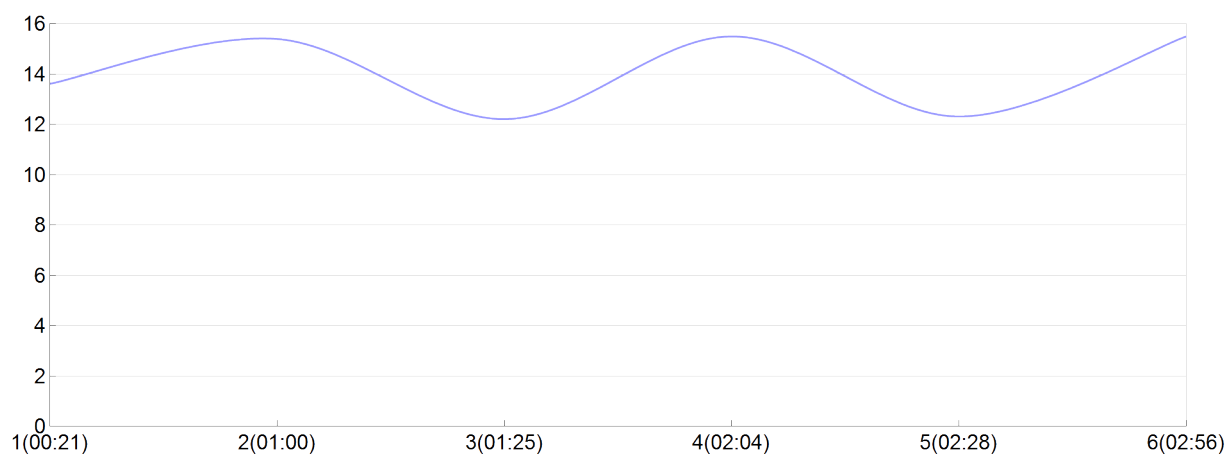

Ekiden de l'agglo de Brive

Pays Brive AC 1(N.DERO, M.GINE, S.GRIV,
M.GUIL, N.SEBA, P.ULMA)

MIX

Rang 9 Distance 42 195 Nb tours 6 meilleur temps 00:21:57 Dernier 0

Place	Nb tours	Temps	Distance	Temps au	Dist. tour	Vit. au tour	Dos	Coureur
19	1	00:21:57	5 000	00:21:57	5 000	13,60	71	N.SEBAL
9	2	01:00:55	15 000	00:38:58	10 000	15,40	72	P.ULMANN
12	3	01:25:26	20 000	00:24:31	5 000	12,20	73	M.GINESTET
9	4	02:04:04	30 000	00:38:38	10 000	15,50	74	N.DEROBE
10	5	02:28:27	35 000	00:24:23	5 000	12,30	75	M.GUILLOT
9	6	02:56:08	42 195	00:27:41	7 195	15,50	76	S.GRIVEAU

Vitesse au tour

Place au tour