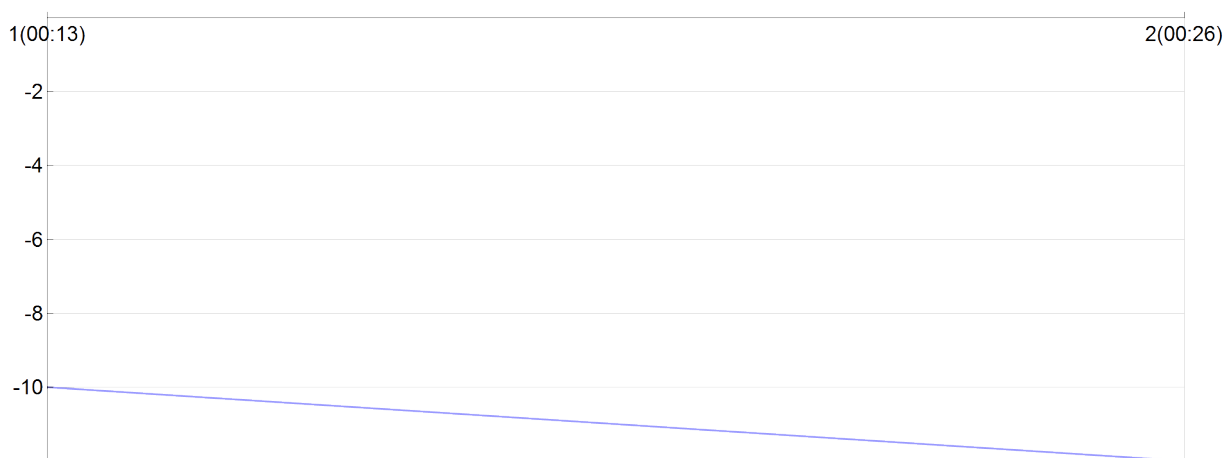

Corrida des rois

VINCENT Thomas

M 1992
SE FRA

857

Numero de license : 1479232

Senior Homme

S/L TULLE AC

Rang 12 Distance 6 800 Nb tours 2 meilleur temps 00:13:18 Dernier 0

| Nb tours | Temps | Distance | Temps au tours | Distance du tour | Vitesse au tour | Place |
|----------|----------|----------|----------------|------------------|-----------------|-------|
| 1 | 00:13:28 | 3 600 | 00:13:28 | 3 600 | 16,00 | 10 |
| 2 | 00:26:47 | 6 800 | 00:13:18 | 3 200 | 14,40 | 12 |

place au tour

Vitesse au tour