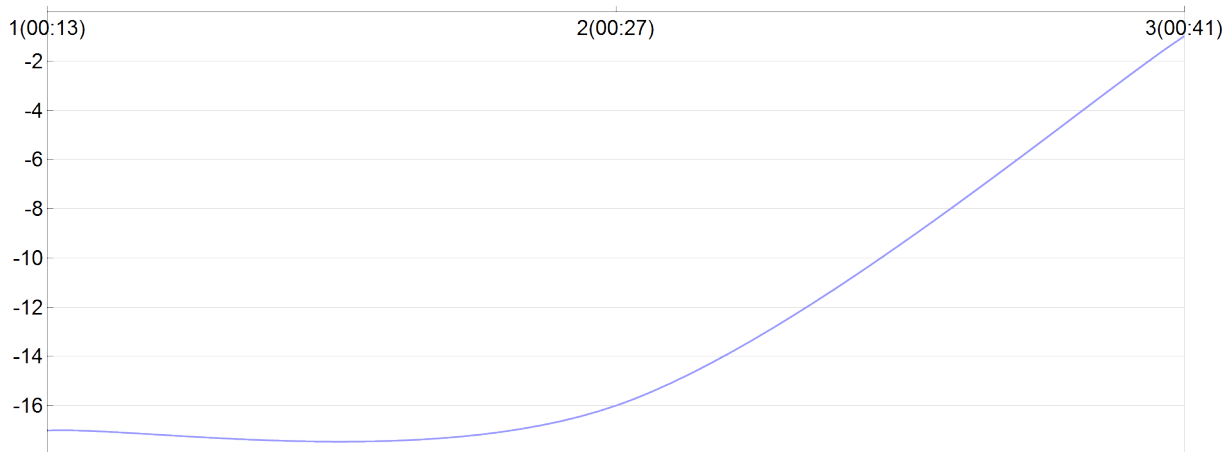

Corrida des rois

MAYNE Michel

M 1967
V1 FRA

623

Numero de license :

Vétéran 1 Homme

lagraule nature

Rang 16 Distance 6 800 Nb tours 2 meilleur temps 00:13:38 Dernier 0

Nb tours	Temps	Distance	Temps au tours	Distance du tour	Vitesse au tour	Place
1	00:13:58	3 600	00:13:58	3 600	15,40	17
2	00:27:36	6 800	00:13:38	3 200	14,00	16
3	00:41:11	10 000	00:13:34	3 200	14,10	1

place au tour

Vitesse au tour