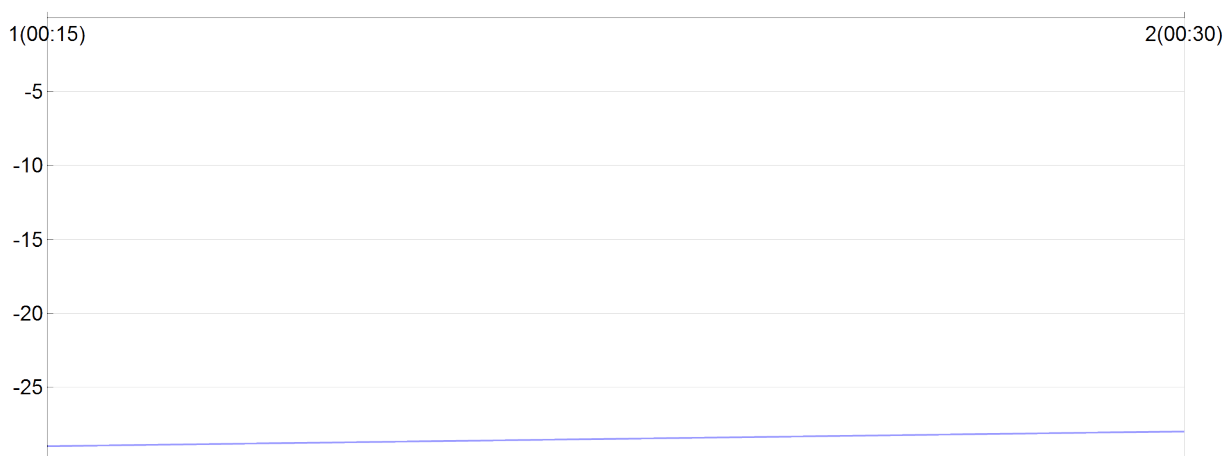

Corrida des rois

PERDEREAU Estelle

F 1967
V1 FRA

823

Numero de license :

Vétérans 1 Femme

Rang 28 Distance 6 800 Nb tours 2 meilleur temps 00:15:17 Dernier 0

Nb tours	Temps	Distance	Temps au tours	Distance du tour	Vitesse au tour	Place
1	00:15:34	3 600	00:15:34	3 600	13,80	29
2	00:30:52	6 800	00:15:17	3 200	12,50	28

place au tour

Vitesse au tour