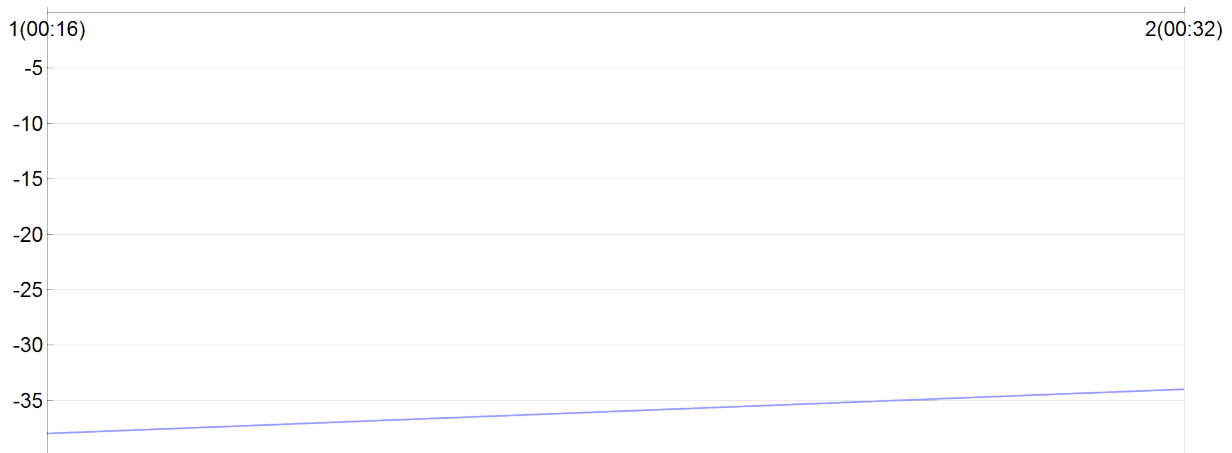

Corrida des rois

CONTE Guy

M 1952
V3 FRA

831

Numero de license : 487501

Vétérán 3 Homme

S/L TULLE AC

Rang 34 Distance 6 800 Nb tours 2 meilleur temps 00:15:47 Dernier 0

Nb tours	Temps	Distance	Temps au tours	Distance du tour	Vitesse au tour	Place
1	00:16:31	3 600	00:16:31	3 600	13,00	38
2	00:32:18	6 800	00:15:47	3 200	12,10	34

place au tour

Vitesse au tour